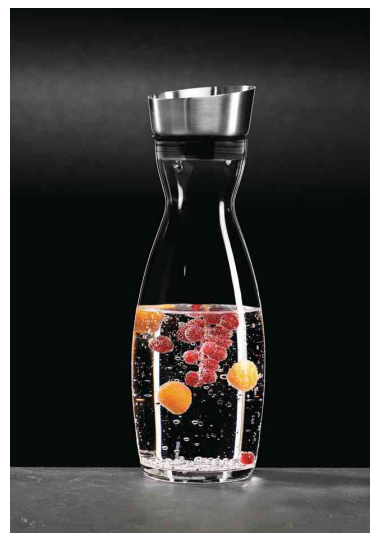

Ritzenhoff & Breker

1810

Carafe en verre TANGO

- de forme elliptique
- lavable au lave-vaisselle
- bouchon en acier inoxydable
- bague d'étanchéité en silicone

Exemples d'utilisation :

- pour servir l'eau

Adapté pour :

- bars
- restaurants
- ménages
- événements

Carafe en verre TANGO

Visuel de référence: exemple d'utilisation

Produit	Modèle	Dimensions	Couleur	Conditionné	Numéro de fabricant	Code
Carafe en verre TANGO	1,0 litre		transparent		160291	6455026