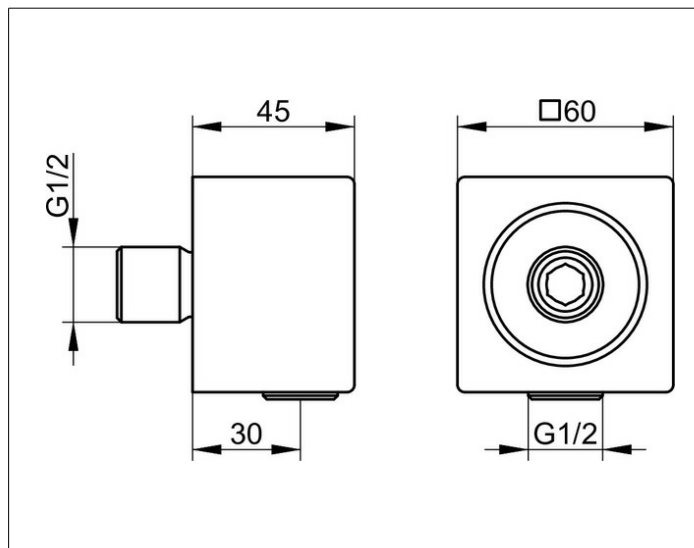

Edition 11

51147030000 Schlauchanschluss DN 15

**PRODUKT**

**ZEICHNUNG**

**PRODUKTBESCHREIBUNG**

Eigensicher gegen Rückfließen, nach DIN EN 1717,  
passend für alle UP-Armaturen

**OBERFLÄCHE**

Bronze gebürstet

**AUSSCHREIBUNGSTEXT**

KEUCO EDITION 11 Schlauchanschluss DN15, 51147030000  
Schlauchanschluss mit hochwertiger PVD-Beschichtung,  
Bronze gebürstet, in geradlinigem Design  
und klarer, geometrischer Formensprache,  
passend für alle Unterputz-Armaturen,  
Eigensicher gegen Rückfließen,  
Grundkörpermaße 45 x 60 mm, Schlauchanschluss bei 30 mm  
Wasseranschluss G 1/2 Zoll