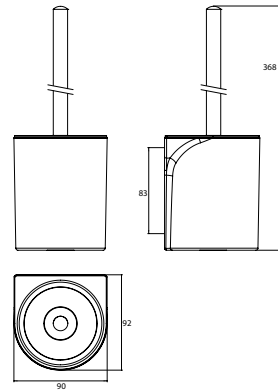

PRODUKTINFORMATION

Toilettenbürstengarnitur, Behälter Kunststoff verchromt, Wandmodell chrom

Art.-Nr.2715 001 00

Bürstenstiel chrom mit Bürstenkopf weiss