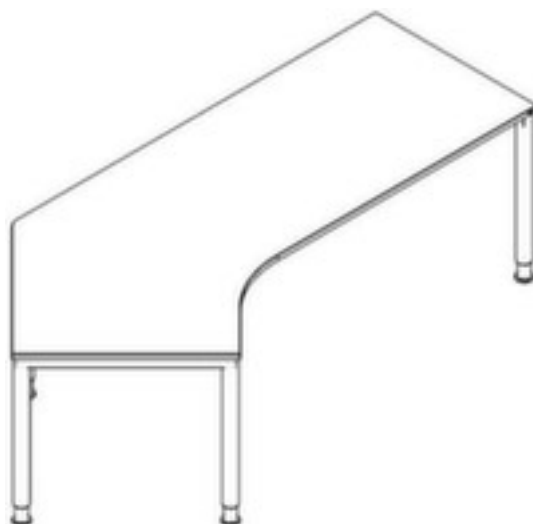

bureau d'angle à hauteur réglable

RQ60

hauteur x largeur x profondeur 680 - 820 x 2370 x 1130 mm, creux à gauche, tube rond

Numéro d'article: 159995

Bureau d'angle RQ60

bureau d'angle à hauteur réglable

- hauteur x largeur x profondeur 680 - 820 x 2370 x 1130 mm
- épaisseur de panneau 25 mm
- creux à gauche
- tube rond
- horizontal et vertical électrifiable
- Produit livré démonté (montage inclus pour DE/CH)
- 3 années de garantie

Détails techniques

type de meuble	table	surface de plaque	a. revêt. mélaminé
type de table	bureau	couleur de la plaque	différentes finitions au choix
élément de table	élément de base	matériau de châssis	acier
hauteur	680-820 mm	surface de châssis	finition peinture époxy
largeur	2370 mm	couleur du châssis	différents coloris au choix
profondeur	1130 mm	hauteur réglable	oui
épaisseur de panneau	25 mm	fonction mémoire	non
forme de panneau	angle	électrifiable	oui
forme de châssis	piètement 4 pieds	livraison	démonté (montage inclus pour DE/CH)

forme de tube	tube rond	garantie	3 années
creux	à gauche	Poids	71 kg
matériau de plaque	bois		