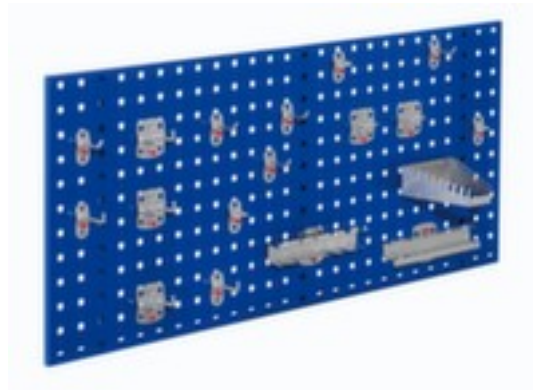

## Kappes plaque de rangement perforée RasterPlan®

panneau hauteur x largeur 450 x  
1000 mm

Numéro d'article: 591199

® RasterPlan

KAPPES

## Kappes Plaque perforée RasterPlan®

plaque de rangement perforée

- panneau hauteur x largeur 450 x 1000 mm
- écartement des trous 38 mm
- stabilité élevée grâce au pliage latéral sur le bord et profilés de renforcement à l'arrière

fourniture d'outils	panneau	matériau	acier
type de panneau	plaque de rangement perforée	écartement des trous	38 mm
Hauteur du panneau	450 mm	Poids	5,5 kg
largeur de plaque	1000 mm		

## Cela s'adapte aussi ...

203969		chariot à plateaux, force 250 kg, avec 2 plateau(x), plateau longueur x largeur 835 x 490 mm, plateau(x) en bois, châssis avec finition époxy résistante aux chocs et aux rayures en RAL5010 bleu gentiane, avec bandage TPE
221109		support sur pied pour rouleaux essuie-tout, pour rouleaux de largeur max. 430 mm, Convient pour roulettes de 450 mm de diamètre, structure en métal blanc
221133		papier d'essuyage, 800 lingettes, longueur x largeur 30 x 230 mm, roulette longueur x diamètre 240 m x 230 mm, qualité de papier cellulose, gaufré, en vieux rose
221140		papier d'essuyage, 800 lingettes, longueur x largeur 300 x 230 mm, roulette longueur x diamètre 240 m x 225 mm, qualité de papier cellulose, gaufré, en blanc
221143		gants de protection, en maille de polyester coloris noir avec revêtement polyuréthane, dos de main en polyamide, respirant et lisse, taille 9
221159		lunettes de protection, niveau de protection EN 166, vitres en polycarbonate avec revêtement antibuée/antirayures, transparent, avec filtre UV, équipement : monture et arceau nasal avec capitonnage doux