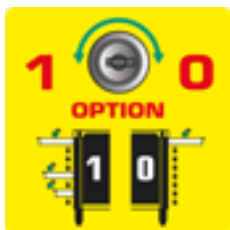

Werkstattwagen E10 VDE SPEZIAL
mit 7 Schubladen

Das Sondermodell für Elektro- und Hybridfahrzeuge

► **Entspannt arbeiten mit Hochspannung**

Auslieferung komplett montiert und bestückt.
Inklusive Absperrpfosten-Set, Schilder und
persönliche Schutzausrüstung

E10

DUO Lock geniale Verschlusstechnik

7 Schubladen jeweils bis zu 50 kg belastbar

Stabiles **Kugellager**

Edelstahloberfläche

Schloss abschließbar

Antistatische Rollen mit Bremse

Integrierter **Kantenschutz**