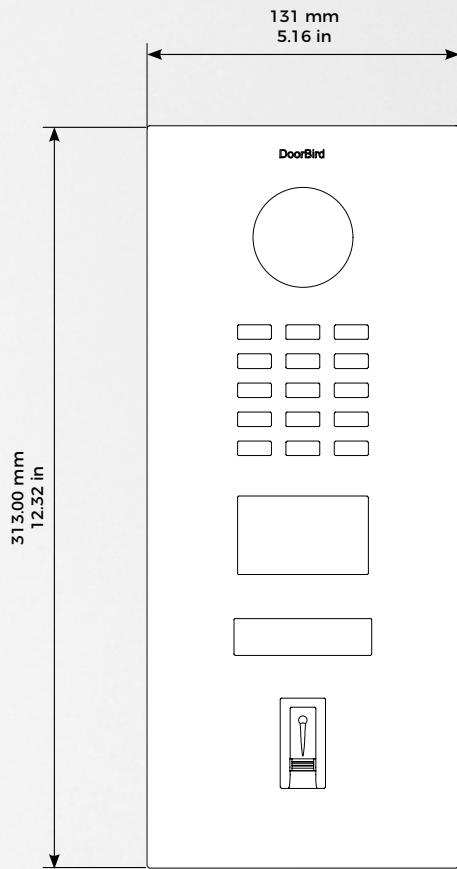

Frontblende Materialstärke: 3,0 mm (0,12 in)

Frontblende