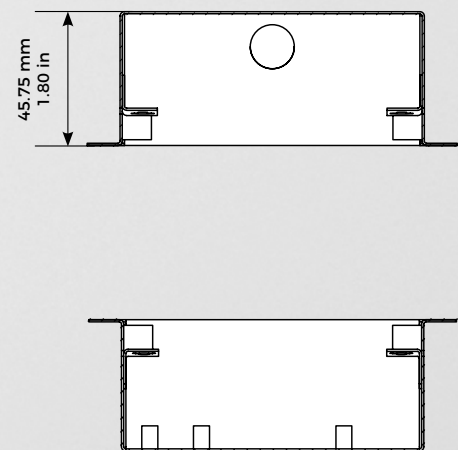

Hinweis:  
Für die Montage sind handwerkliche Kenntnisse oder ein Fachmann erforderlich.

Frontblende Materialstärke: 3,0 mm (0,12 in)

Frontblende

Unterputzgehäuse

Unterputzgehäuse

Unterputzgehäuse

Dieses Datenblatt ist gültig für folgende EANs (abgekündigt am 01.08.2021):