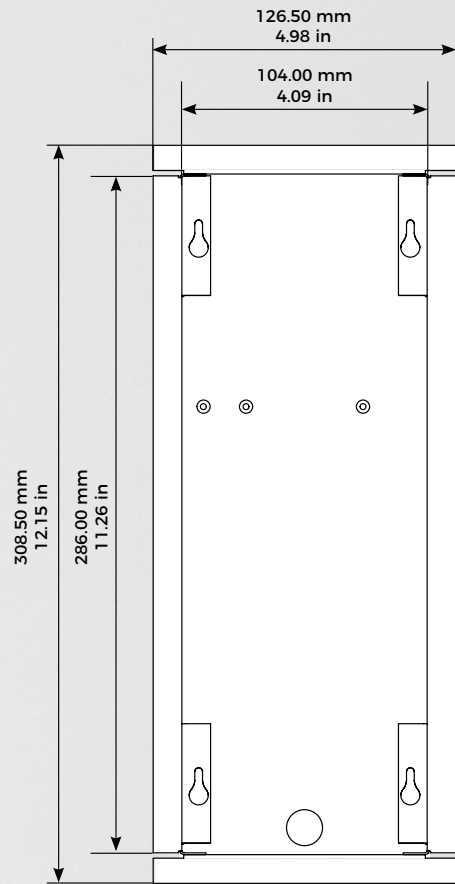

Unterputzgehäuse