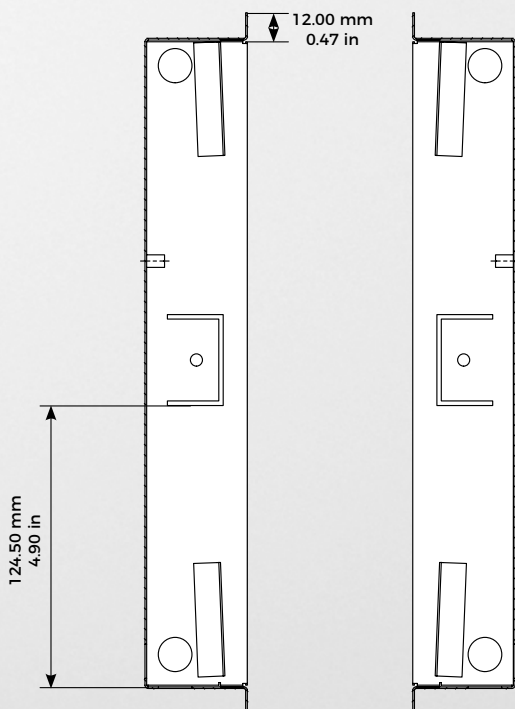

Hinweis:  
Für die Montage sind handwerkliche Kenntnisse oder ein Fachmann erforderlich.

Frontblende Materialstärke: 3,0 mm (0,12 in)

Frontblende

Unterputzgehäuse

Unterputzgehäuse

Unterputzgehäuse

Dieses Datenblatt ist gültig für folgende EANs (abgekündigt am 01.08.2021):