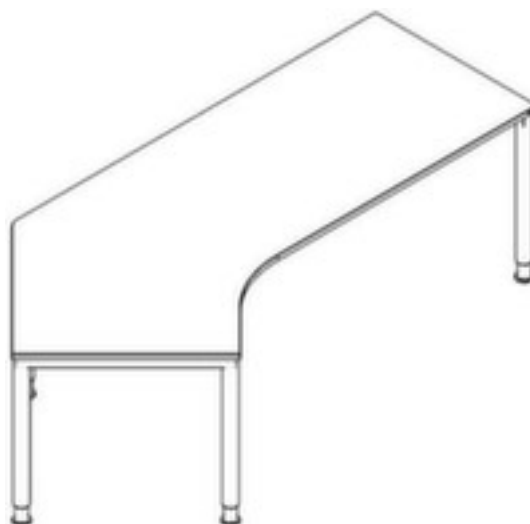

bureau d'angle à hauteur réglable

RQ60

hauteur x largeur x profondeur 680 - 820 x 2370 x 1130 mm, creux à gauche, tube rond

Numéro d'article: 159995

Bureau d'angle RQ60

bureau d'angle à hauteur réglable

- hauteur x largeur x profondeur 680 - 820 x 2370 x 1130 mm
- épaisseur de panneau 25 mm
- creux à gauche
- tube rond
- horizontal et vertical électrifiable
- Produit livré démonté (montage inclus pour DE/CH)
- 3 années de garantie

Détails techniques

type de meuble	table	surface de plaque	a. revêt. mélaminé
type de table	bureau	couleur de la plaque	différentes finitions au choix
élément de table	élément de base	matériau de châssis	acier
hauteur	680-820 mm	surface de châssis	finition peinture époxy
largeur	2370 mm	couleur du châssis	différents coloris au choix
profondeur	1130 mm	hauteur réglable	oui
épaisseur de panneau	25 mm	fonction mémoire	non
forme de panneau	angle	électrifiable	oui
forme de châssis	piètement 4 pieds	livraison	démonté (montage inclus pour DE/CH)

forme de tube	tube rond	garantie	3 années
creux	à gauche	Poids	71 kg
matériau de plaque	bois		