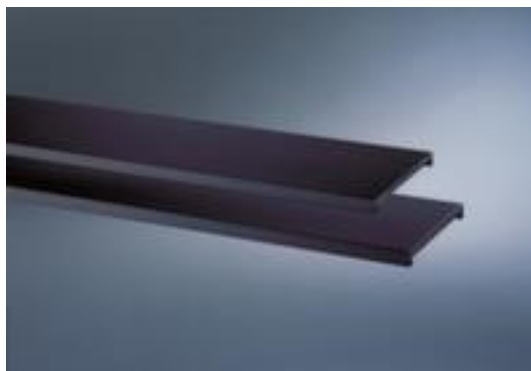

## Stalen bodem voor roldeurkast

ERGO

voor kast hoogte x breedte x diepte  
1030 x 1200 x 420 mm,  
draagvermogen 50 kg, van staal  
gelakt in antraciet

Artikelnummer: 402333

ERGO

## C+P Legbord ERGO

voor meer opslagruimte in het dagelijkse kantoorleven

Stalen bodem voor roldeurkast

- voor kast hoogte x breedte x diepte 1030 x 1200 x 420 mm
- draagvermogen 50 kg
- van staal gelakt in antraciet