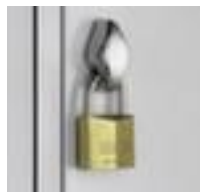

#### Classic

hoogte x breedte x diepte 1850 x 1200 x 500 mm, 3 x 2 vakken, vak breedte 400 mm, Afsluitbaar met draaigrendelsluiting, onderbouw voeten, romp met moffellak, front met moffellak

CLASSIC

Artikelnummer: 527586