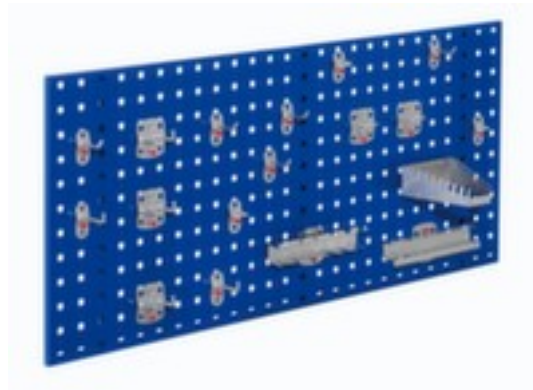

## Kappes plaque de rangement perforée RasterPlan®

panneau hauteur x largeur 450 x  
1000 mm

Numéro d'article: 591199

® RasterPlan

KAPPES

## Kappes Plaque perforée RasterPlan®

plaque de rangement perforée

- panneau hauteur x largeur 450 x 1000 mm
- écartement des trous 38 mm
- stabilité élevée grâce au pliage latéral sur le bord et profilés de renforcement à l'arrière

fourniture d'outils	panneau	matériau	acier
type de panneau	plaque de rangement perforée	écartement des trous	38 mm
Hauteur du panneau	450 mm	stabilité / renfort / entretoise	
largeur de plaque	1000 mm	Poids	5,5 kg

## Cela s'adapte aussi ...

203969		chariot à plateaux, force 250 kg, avec 2 plateau(x), plateau longueur x largeur 835 x 490 mm, plateau(x) en bois, châssis avec finition époxy résistante aux chocs et aux rayures en RAL5010 bleu gentiane, avec bandage TPE
221109		support sur pied pour rouleaux essuie-tout, pour rouleaux de largeur max. 430 mm, Convient pour roulettes de 450 mm de diamètre, structure en métal blanc
221133		papier d'essuyage, 800 lingettes, longueur x largeur 30 x 230 mm, roulette longueur x diamètre 240 m x 230 mm, qualité de papier cellulose, en vieux rose
221140		papier d'essuyage, 800 lingettes, longueur x largeur 300 x 230 mm, roulette longueur x diamètre 240 m x 225 mm, qualité de papier cellulose, en blanc
221143		gants de protection, en maille de polyester en noir, dos de main en polyamide, respirant et lisse, taille 9
221159		lunettes de protection, niveau de protection EN 166, vitres en polycarbonate avec revêtement antibuée/antirayures, transparent, avec filtre UV, équipement : monture et arceau nasal avec capitonnage doux