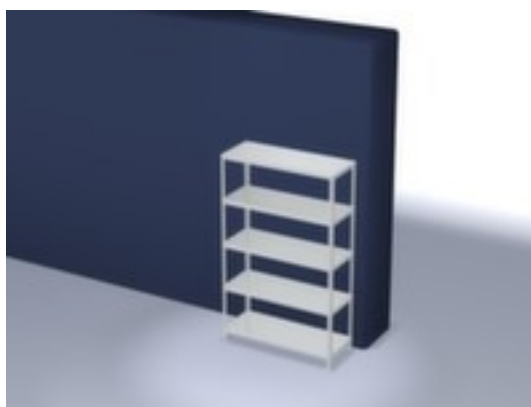

hofe

rayonnage - rayonnage départ

hauteur x largeur x profondeur 2000 x 1300 x 500 mm, charge maximale par élément 625 kg / charge max. par tablette 125 kg, 5 niveaux avec tablette en acier, utilisation unilatéral - conçu pour un montage mural, montants galvanisé avec revêtement en plastique en RAL7035 gris clair, niveaux galvanisé avec revêtement en plastique en RAL7035 gris clair

Numéro d'article: 615151

hofe Rayonnage à boulonner modulaires

Rayonnage de départ

rayonnage - rayonnage départ

- Convient pour salles d'archives et entrepôts
- système à visser
- hauteur x largeur x profondeur 2000 x 1300 x 500 mm
- charge maximale par élément 625 kg / charge max. par tablette 125 kg
- largeur x profondeur compartiment 1300 x 500 mm
- 5 niveaux avec tablette en acier

garantissent un degré élevé de stabilité et de protection contre les blessures

- hauteurs de compartiments réglables par pas de 25 mm selon l'usage prévu et vos besoins
- utilisation unilatéral - conçu pour un montage mural
- structure en acier
- montants galvanisé avec revêtement en plastique en RAL7035 gris clair
- niveaux galvanisé avec revêtement en plastique en RAL7035 gris clair
- volume de livraison : rayonnage de base avec 4 montants, plateaux conf. à l'offre
- Produit livré démonté
- certifié GS, label de qualité RAL
- 5 années de garantie
- selon DIN EN 15635, il est impératif de sécuriser et de fixer au sol les rayonnages à tablettes dont la hauteur correspond au moins à quatre fois la profondeur du rayonnage (rapport 4:1)
- des tablettes/niveaux supplémentaires sont disponibles jusqu'à la charge max. par élément
- les charges max. par tablette indiquées s'entendent pour une répartition uniforme de la charge