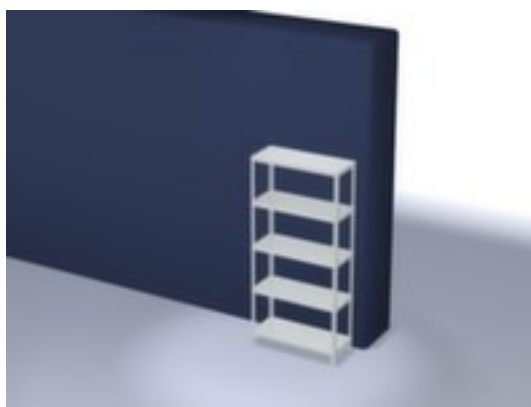

hofs magazijnstelling - grondveld

hoogte x breedte x diepte 2000 x 1000 x 400 mm, veldlast 1000 kg / vaklast 200 kg, 5 niveaus met Stalen bodem, gebruik eenzijdig - ontworpen voor plaatsing tegen een wand, staanders verzinkt met kunststof coating in RAL7035 lichtgrijs, niveaus verzinkt met kunststof coating in RAL7035 lichtgrijs

Artikelnummer: 628244

hofs
REGALSYSTEME

hofs Systemenschroefstelling

Basisstelling

magazijnstelling - grondveld

- Geschikt voor archiefruimtes en magazijnen
- schroefstelsysteem
- hoogte x breedte x diepte 2000 x 1000 x 400 mm
- veldlast 1000 kg / vaklast 200 kg
- vak breedte x diepte 1000 x 400 mm
- 5 niveaus met Stalen bodem
- 3-voudige veiligheidsrand van 40 mm hoog en gesloten hoeken

- vakhoogtes zijn afhankelijk van het doel en uw behoeften verstelbaar in stappen van 25 mm
- gebruik eenzijdig - ontworpen voor plaatsing tegen een wand
- constructie van staal
- staanders verzinkt met kunststof coating in RAL7035 lichtgrijs
- niveaus verzinkt met kunststof coating in RAL7035 lichtgrijs
- inhoud levering: basisstelling met 4 staanders, aantal niveaus zie aanbod
- Leveringstoestand gedemonteerd
- GS-getest, RAL-keurmerk
- 5 jaar garantie
- volgens DIN EN 15635 moeten legbordstellingen die 4 keer zo hoog zijn als de stellingdiepte (verhouding 4:1) aan de vloer worden bevestigd en geborgd
- extra legborden/niveaus zijn leverbaar als accessoire en zijn uit te breiden tot de maximale veldlast
- De aangegeven vaklasten gelden bij een gelijkmatig verdeelde belasting