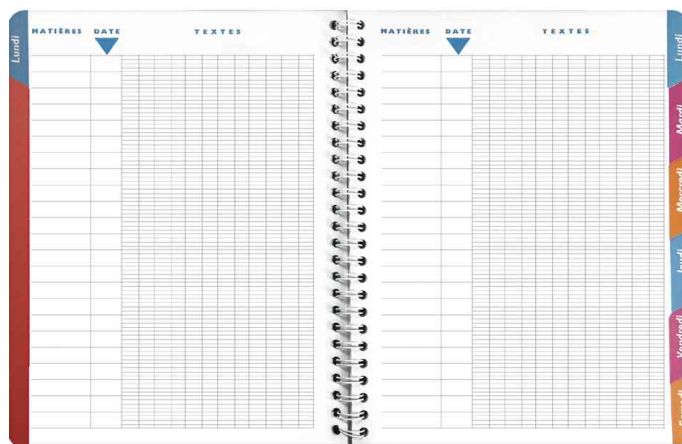

Cahier de textes Elsa, 170 x 220 mm

- 148 pages
- seyès
- grille couleur
- couverture toucher doux, vernis paillettes

Cahier de textes Elsa, étoile

Cahier de textes, grille

Produit	Modèle	Calendrier	Format	Couleur	Numéro de fabricant	Code
Cahier de textes Elsa "Etoile"	seyès	lundi - samedi	170 x 220 mm	mauve	9901021E	8703004