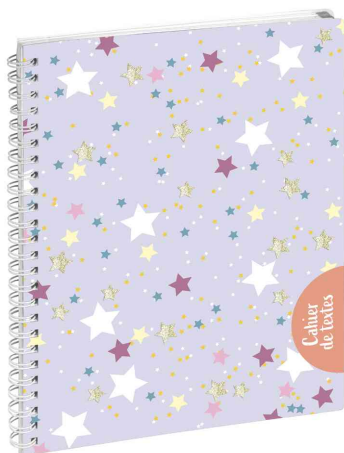

Cahier de textes Elsa, 170 x 220 mm

- 148 pages
- seyès
- grille couleur
- couverture toucher doux, vernis paillettes

Cahier de textes Elsa, étoile

Cahier de textes, grille

Produit	Modèle	Calendrier	Format	Couleur	Numéro de fabricant	Code
Cahier de textes Elsa "Etoile"	seyès	lundi - samedi	170 x 220 mm	mauve	9901021E	8703004