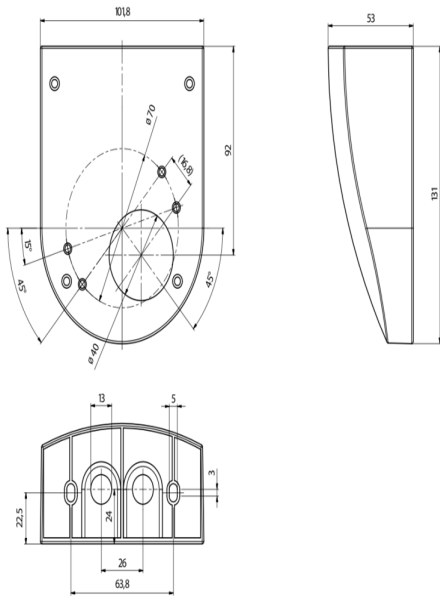


Muurhouder PD4-OB

wit , Code 92441

Productinformatie

- Wandsteun voor wandmontage van de **opbouw**-corridor melder
- Muurhouder voor wandmontage van (opbouw) aanwezigheidsmelders en (opbouw) bewegingsmelders
- Raadpleeg de beschrijving van het hoofdartikel voor toepasbaarheid / compatibiliteit van de accessoires raad

Technische gegevens

Afmetingen: 130 x 100 x 53 mm
Behuizing: polycarbonaat, UV-bestendig

Bestelgegevens

Omschrijving	Kleur	Code	EAN-Code
Muurhouder PD4-OB	wit	92441	4007529924417

Afmetingen 92441

© 2022 B.E.G. Brück Electronic GmbH