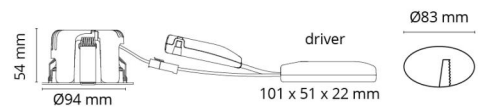

Lichttechniek

Soort lichtbron: LED
 Luminous flux: 580lm
 Werkzaamheid: 73 lm/W
 Kleurtemperatuur: 2700K
 Kleurweergave (CRI): Ra 98
 MacAdams factor: SDCM: 1
 levensduur: L90/B10>100,000
 Lichtverdeling: Direct
 Optiek: Reflector
 Bundelhoek: 42°
 UGR: UGR<22

Controle/dimmen

Type: Faseafsnijding

Bescherming

Isolatieklasse: Klasse II SELV

Energie en goedkeuringen

Bevat een lichtbron met energieklasse: F

Materiaal en afwerking

Behuizing: Aluminium
 Kleur: Wit (RAL 9003)
 Materiaal afdekking: Gehard glas

Montage/Aansluiting

Montage: Inbouw, Binnen / Buiten
 Aansluiting: Schroefloos klemmenblok

Afmetingen

Hoogte (mm) H: 56
 Diameter (mm) D: 94
 Cut-out (mm): 83
 Inbouwdiepte plafond (mm): 54
 Gewicht (kg) bruto/netto: 0.415 / 0.349

Verpakking

Verpakkingsafmetingen (mm): 130 x 115 x 75

7 0 2 1 9 8 9 0 2 5 1 8 4