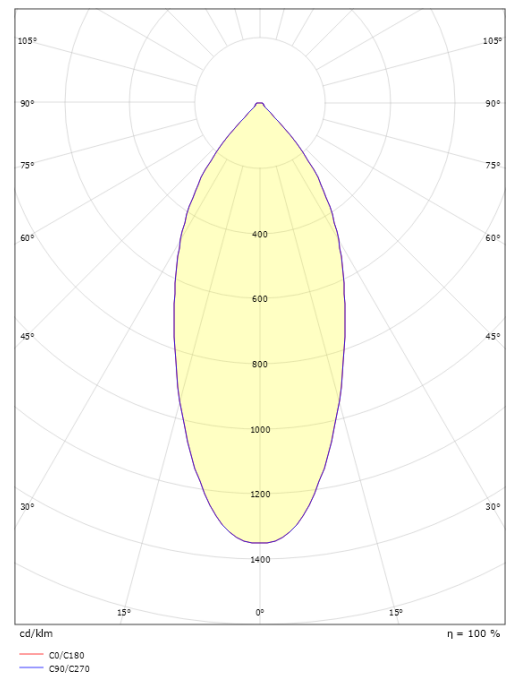

Junistar Lux IsoSafe Wit 580lm 2700K Ra 98 Faseafsnijding

Artikelcode: 902518
EAN: 7021989025184
Vervangt: 902241

Elektrisch

Wattage: 7W
System wattage: 8W
Spanning: 220-240V
Frequentie (Hz): 50/60Hz
Max. armaturen per stroomonderbreker: B10: 105, B16: 168, C10: 105, C16: 168

Lichttechniek

Soort lichtbron: LED
Luminous flux: 580lm
Werkzaamheid: 73 lm/W
Kleurtemperatuur: 2700K
Kleurweergave (CRI): Ra 98
MacAdams factor: SDCM: 1
levensduur: L90/B10>100,000
Lichtverdeling: Direct
Optiek: Reflector
Bundelhoek: 42°
UGR: UGR<22

Controle/dimmen

Type: Faseafsnijding

Bescherming

Isolatieklasse: Klasse II SELV

Energie en goedkeuringen

Bevat een lichtbron met energieklasse: F

Materiaal en afwerking

Behuizing: Aluminium
Kleur: Wit (RAL 9003)
Materiaal afdekking: Gehard glas

Montage/Aansluiting

Montage: Inbouw, Binnen / Buiten
Aansluiting: Schroefloos klemmenblok

Afmetingen

Hoogte (mm) H: 56
Diameter (mm) D: 94
Cut-out (mm): 83
Inbouwdiepte plafond (mm): 54
Gewicht (kg) bruto/netto: 0.415 / 0.349

Verpakking

Verpakkingsafmetingen (mm): 130 x 115 x 75

7 0 2 1 9 8 9 0 2 5 1 8 4