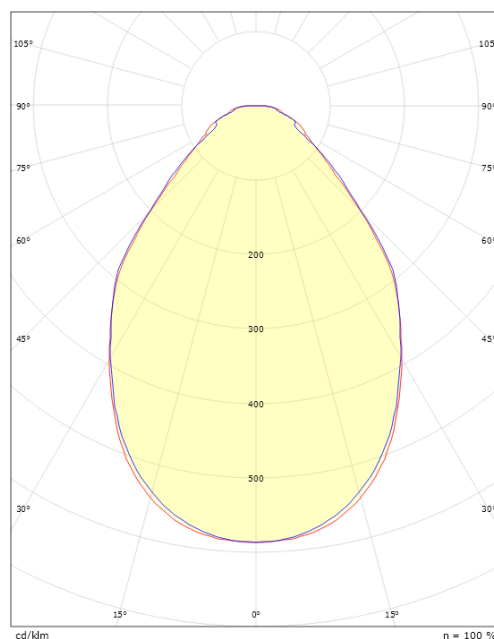

7 0 2 1 9 8 2 1 2 3 1 6 0