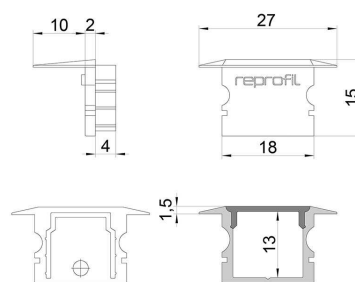

**Artikel Nr.: 978142**

Endkappe P-ET-02-12 Set 2 Stk passend für

**Charakteristik**

<b>Material</b>	Kunststoff
<b>Farbe</b>	Schwarz
<b>Optik</b>	

**Abmessungen und Gewicht**

<b>Länge</b>	27 mm
<b>Breite</b>	16 mm
<b>Höhe</b>	15 mm
<b>Durchmesser</b>	
<b>Gewicht</b>	2 g

**Montage**

**Befestigungsmöglichkeiten**

**Artikel Nr.: 978142**

End Cap P-ET-02-12 Set 2 pcs suitable for

**Characteristics**

<b>Material</b>	plastic
<b>Color</b>	black
<b>Optic</b>	

**Dimensions & Weight**

<b>Length</b>	27 mm
<b>Width</b>	16 mm
<b>Height</b>	15 mm
<b>Diameter</b>	
<b>Product Weight</b>	2 g

**Mounting**

**Mounting Options**