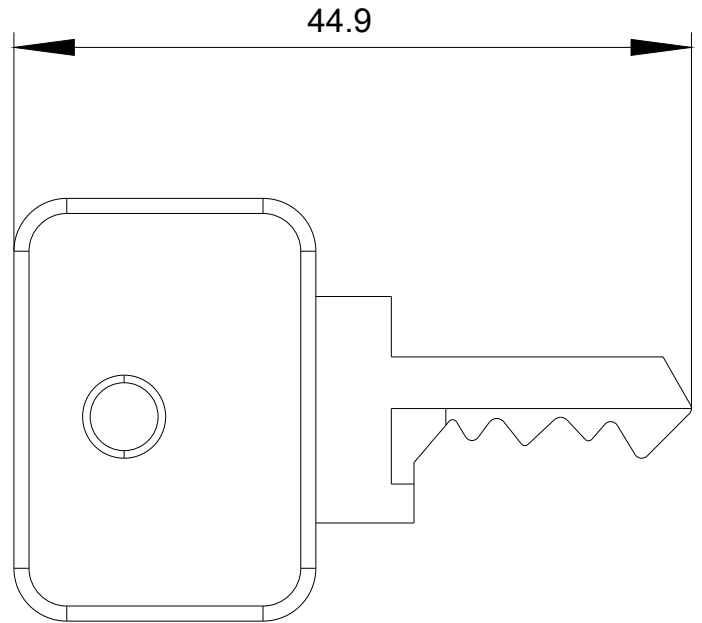

letzte Änderung:

04.11.2020