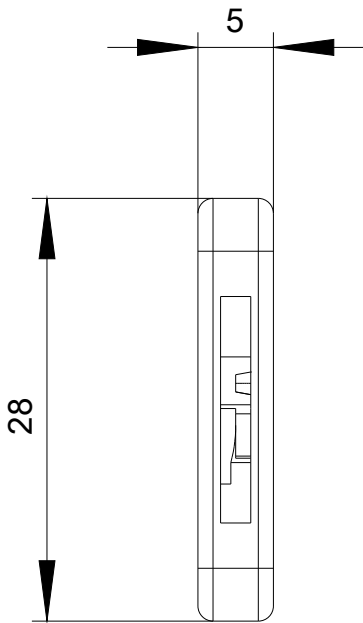

letzte Änderung:

04.11.2020