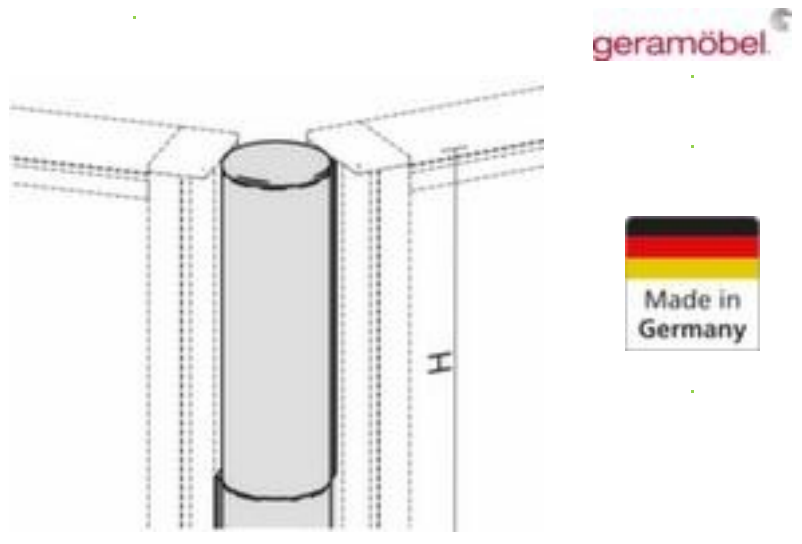

## Gera Verbindungssäule für Büro- Trennwand Pro

Höhe 1600 mm, Aufstellwinkel 0 -  
180°

Artikelnummer: 145076

## Gera Verbindungssäule Pro für Trennwand

Verbindungssäule für Büro-Trennwand

- Höhe 1600 mm
- Aufstellwinkel 0 - 180°
- zum Verbinden von 2 Wänden

### Technische Details

Informationsausstattung	Büro-Trennwand	für Wände	2 Stück
Modul	Verbindungssäule	Ausführung	ProfiLine - schallabsorbierend
Höhe	1600 mm	Gewicht	2 kg
Winkel	0-180 °		