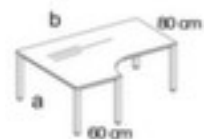

Nowy Styl Höhenverstellbarer Freiform- Schreibtisch E10

Höhe x Breite x Tiefe 720 - 840 x 1 600 x 1 600 mm, Vertiefung links, 4-Fußgestell aus Stahl mit schlag- und kratzfester Pulverbeschichtung in alusilber, Quadratrohr

Artikelnummer: 147903

NowyStyl

Nowy Styl Freiform-Schreibtisch E10

Höhenverstellbarer Freiform-Schreibtisch

- Höhe x Breite x Tiefe 720 - 840 x 1 600 x 1 600 mm
- Plattenstärke 25 mm
- Vertiefung links
- Kante mit stoßfestem ABS-Umleimer
- 4-Fußgestell aus Stahl mit schlag- und kratzfester Pulverbeschichtung in alusilber
- Quadratrohr

Technische Details

Möbeltyp	Tisch	Material Platte	Holz
Tischtyp	Schreibtisch	Oberfläche Platte	melaminharzbeschichtet
Tischelement	Grundelement	Farbe Platte	aus verschiedenen Dekoren wählbar
Höhe	720-840 mm	Plattenkante	ABS-Umleimer
Breite	1 600 mm	Material Gestell	Stahl
Tiefe	1 600 mm	Oberfläche Gestell	pulverbeschichtet

Stärke Platte	25 mm	Farbe Gestell	al Silber
Plattenform	Freiform	höhenverstellbar	ja
Gestellform	4-Fußgestell	Memoryfunktion	nein
Rohrform	Quadratrohr	Farbe Ausführung	al Silber
Vertiefung	links	Gewicht	53,4 kg
Anbautiefe	600-800 mm		