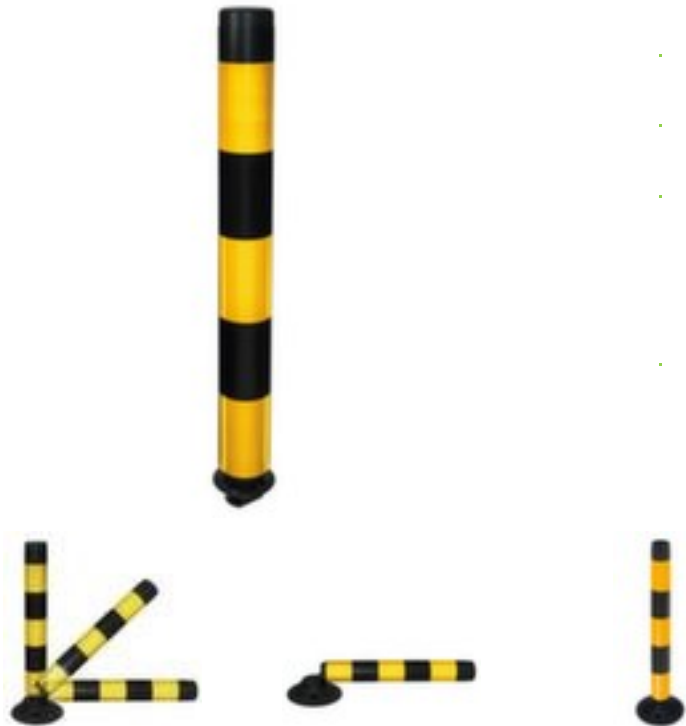

## Moravia Kipp-Pfosten FlexPin 100-TL

**MORAVIA**  
kompetent und fair

Form rund, Höhe x Durchmesser 1000 x 100 mm, aus Polyethylen in schwarz/gelb, retroreflektierend, selbstaufrichtend und überfahrbar

Artikelnummer: 230031

### Kipp-Pfosten

- Form rund
- Höhe x Durchmesser 1000 x 100 mm
- aus Polyethylen in schwarz/gelb, retroreflektierend
- selbstaufrichtend und überfahrbar

### Technische Details

Verkehrssicherung	Absperrsystem	Pfosten Funktion	selbstaufrichtend, überfahrbar
Absperrsystem	Sperrpfosten	abschließbar	nein
Pfostentyp	Kipp-Pfosten	Material	Polyethylen
Form	rund	Farbe	schwarz/gelb
Höhe	1000 mm	Oberflächentyp	retroreflektierend
Durchmesser	100 mm	Gewicht	2,5 kg