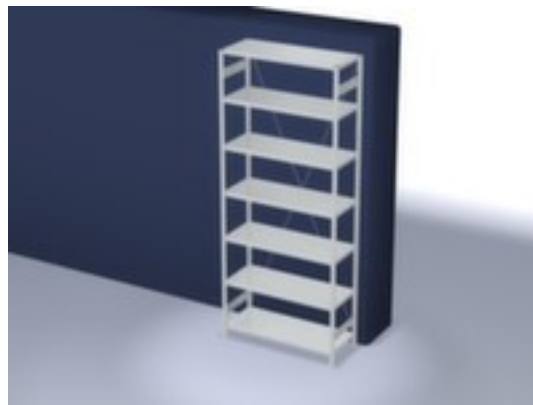

hofs Systemregal - Grundfeld

Höhe x Breite x Tiefe 3000 x 1360 x 535 mm, Fachlast 230 kg, 7 Ebene(n) mit Stahlboden, Aufstellwinkel gerade, Nutzung einseitig, Ständer verzinkt mit Kunststoffbeschichtung in RAL7035 Lichtgrau, Ebenen verzinkt mit Kunststoffbeschichtung in RAL7035 Lichtgrau

Artikelnummer: 585899

hofs
REGALSYSTEME

hofs System-Steckregal

Grundregal

Systemregal - Grundfeld

- Geeignet für Lager und Werkstatt
- Stecksystem
- Höhe x Breite x Tiefe 3000 x 1360 x 535 mm
- Feldlast 1700 kg
- Fachlast 230 kg
- Fach Breite x Tiefe 1300 x 500 mm
- 7 Ebene(n) mit Stahlboden

- 3-fache Sicherheitsabkantung mit 40 mm Höhe und geschlossenen Eckbereichen sorgen für eine hohe Stabilität und Sicherheit gegen Verletzungen
- Im Raster von 25 mm verstellbar
- Aufstellwinkel gerade
- Nutzung einseitig
- Hohe Stabilität in Längsrichtung durch Diagonalverstrebungen
- Ständer mit Fußplatten und oberen Profil-Abdeckplatten aus Kunststoff für einen sauberen Abschluss oben und unten
- Konstruktion aus Stahl
- Ständer verzinkt mit Kunststoffbeschichtung in RAL7035 Lichtgrau
- Ebenen verzinkt mit Kunststoffbeschichtung in RAL7035 Lichtgrau
- Lieferumfang: Grundregal mit 2 Ständerrahmen, Diagonalverstrebungen und Ebenen gem. Angebot
- Die Anlieferung erfolgt zerlegt
- GS-geprüft, RAL-Gütezeichen
- 5 Jahre Garantie
- nach DIN EN 15635 müssen Fachbodenregale ab einer 4-fachen Höhe zur Regaltiefe (Verhältnis 4:1) am Boden befestigt und gesichert werden
- Die angegebenen Fachlasten gelten bei gleichmäßiger Lastverteilung
- Zusätzliche Böden/Ebenen sind als Zubehör erhältlich und bis zur max. Feldlast erweiterbar