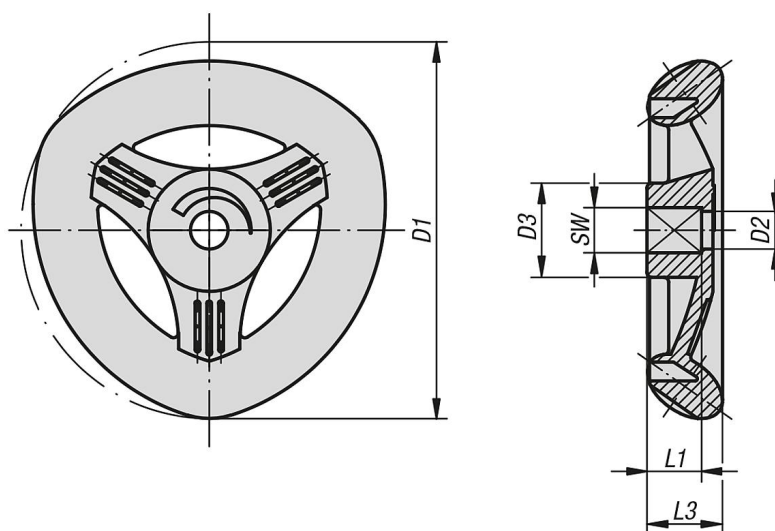

### Description

**Matière :**

Thermoplastique, renforcé de fibre de verre.

**Nota :**

Δ Indiquer le code couleur ici. Pour la couleur gris foncé il n'y a pas de code.

## Dessins