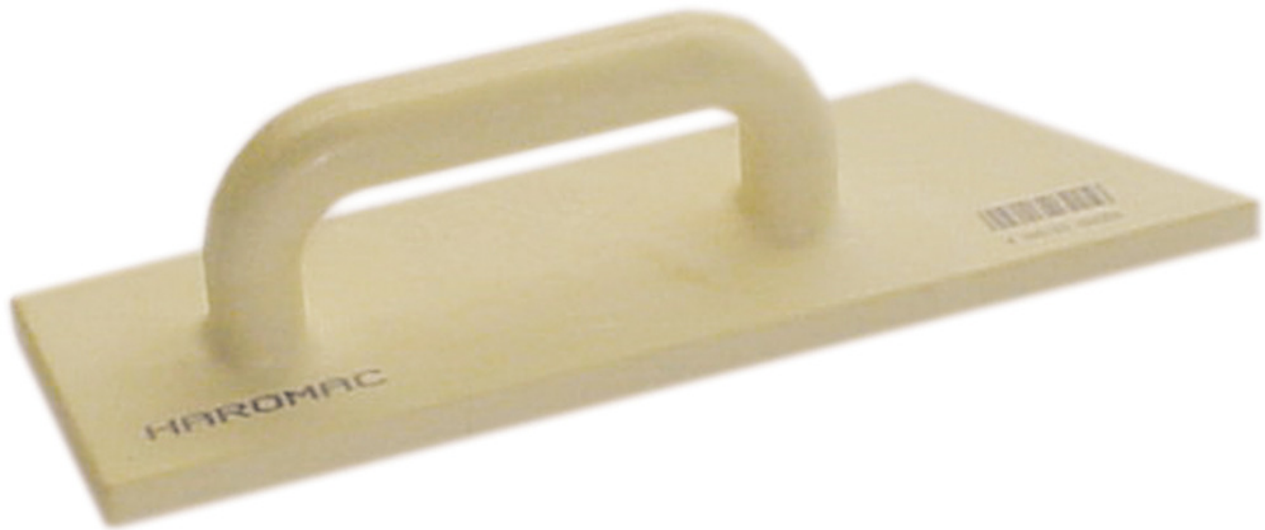

## Fummelbrett, PU-Schaum 26x 8cm

### Artikelbeschreibung

Polyurethan-Fummelbrett, Platte und Griff aus einem Stück, einseitig spitz zulaufend, Länge 260 mm, Breite 80 mm