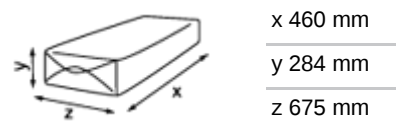

Transportverpackung

x 460 mm

y 284 mm

z 675 mm

9

72

9,178 kg

6414301011841