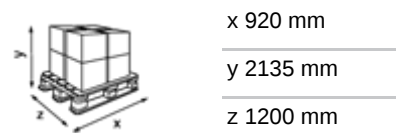

Transportpalette

x 920 mm

y 2135 mm

z 1200 mm

21

218,464 kg

6414301011865