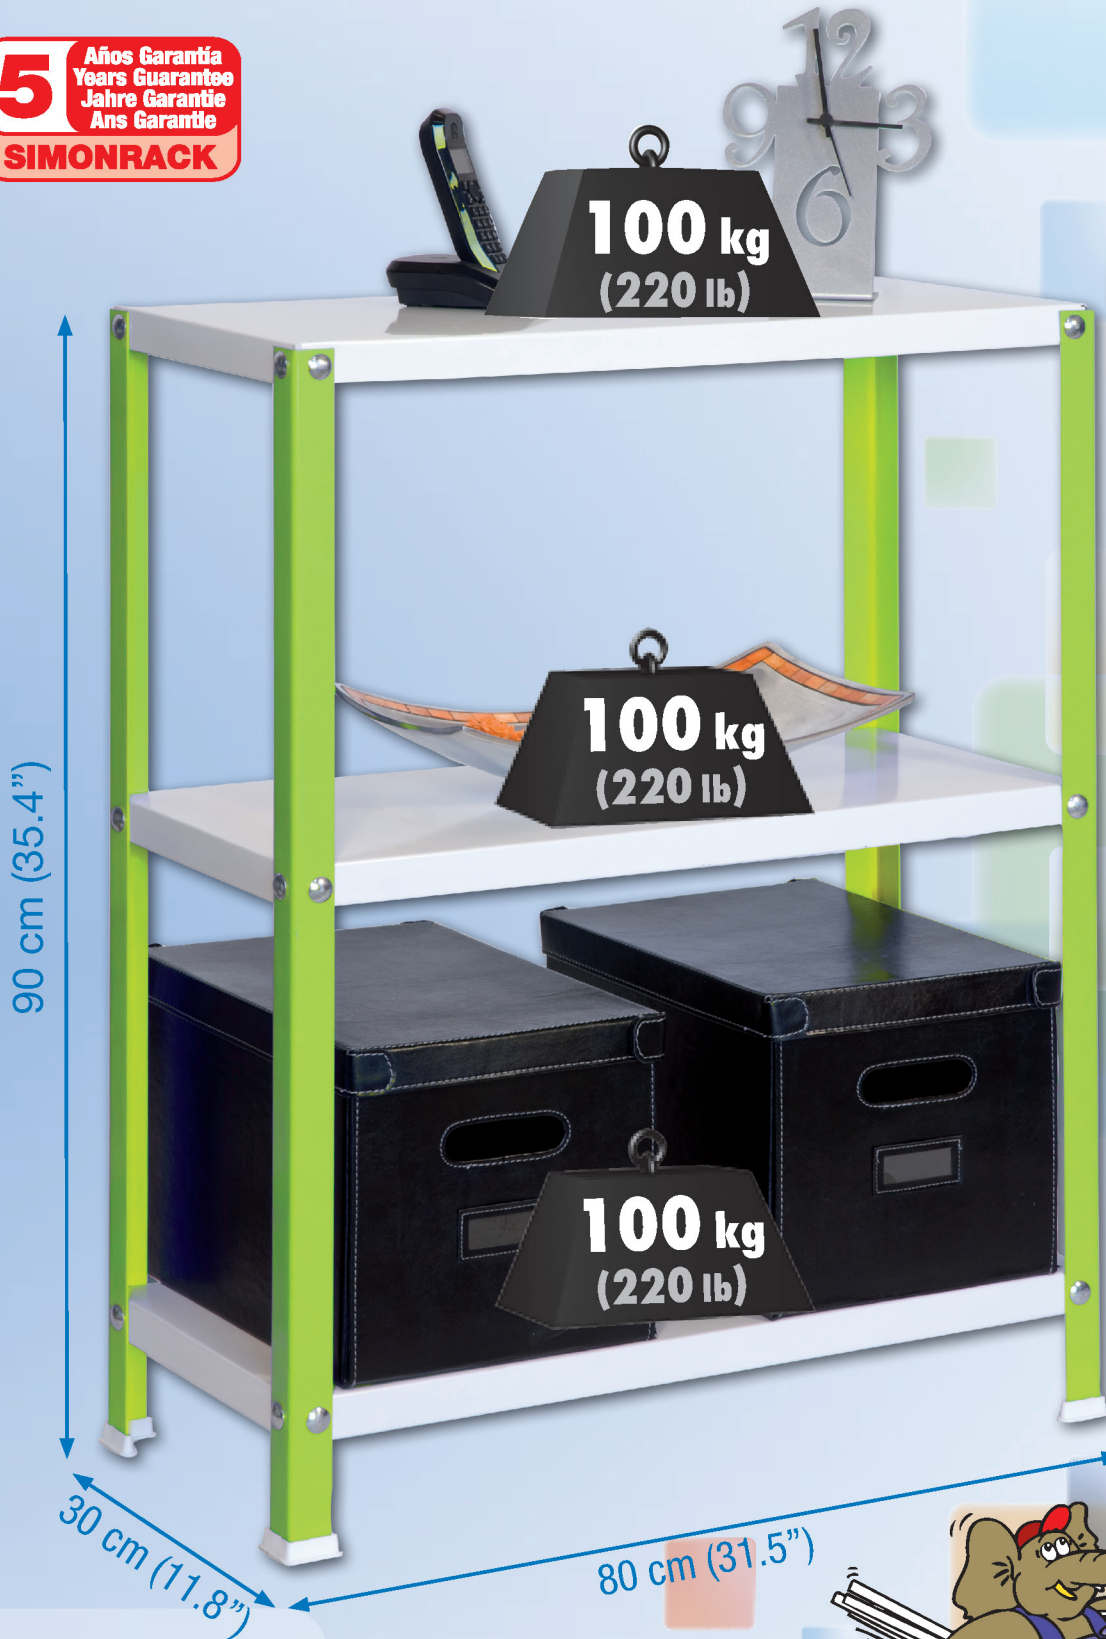

HOMECLASSIC *Color*

90 x 80 x 30 cm* (35.4"x31.5"x11.8")

KIT MINI 3/300

5 Años Garantía
Years Guarantee
Jahre Garantie
Ans Garantie
SIMONRACK

*MEDIDAS EN USO: 902 x 814 x 314 mm
USED MEASUREMENTS: 35.5" x 32.05" x 12.36"