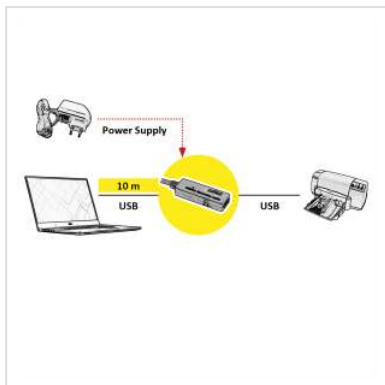

# ROLINE Câble prolongateur USB 3.2 Gen 1 actif, noir, 10 m

<b>Numéro d'article</b>	12.04.1070
<b>Constructeur</b>	ROLINE
<b>Référence constructeur</b>	12.04.1070
<b>EAN (pièce unique)</b>	7630049617841

**Câble d'extension USB 3.0 / USB 3.2 Gen 1 actif - pour des débits de données jusqu'à 5 Gbit/s sur une distance de 10m !**

- Câble d'extension USB 3.0 / USB 3.2 Gen 1 actif de 10 mètres
- Pour les hubs, clés USB, disques durs externes, imprimantes ou autres périphériques qui doivent être connectés via USB
- Détermination automatique de la vitesse de transmission optimale
- Compatible avec USB 3.0 / USB 3.2 Gen 1, USB 2.0, USB 1.1
- Supporte des débits de données jusqu'à 5 Gbps
- Plug & play
- avec alimentation externe (5V 1A DC)

## **Caractéristiques techniques**

Constructeur	ROLINE
Groupe de produits	Adaptateur, Termineur, Convertisseur
Types de produits	Prolongateur USB 3.2

Couleur	noir
Longueur	10 m
Comprend	prolongateur USB, adaptateur secteur
Raccordement face 1 (PC)	USB 3.0 A mâle
Raccordement face 2 (Périphérie)	USB 3.0 A femelle
Type de connecteur face 1	USB 3 Type A
Genre du connecteur face 1	Mâle
Type de connecteur face 2	USB 3 Type A
Genre du connecteur face 2	Femelle
Domaine d'emploi	externe