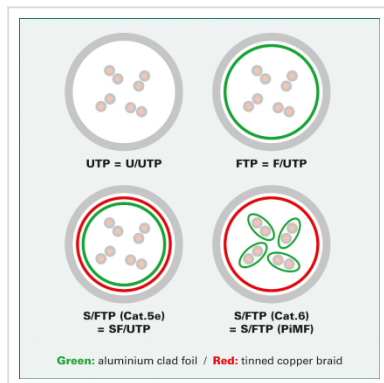

ROLINE Cat.6 S/FTP (PiMF) patchkabel, oranje, 2,0 m

Art.nr.	21.15.1347
Fabrikant	ROLINE
Art.nr. fabrikant	21.15.1347
EAN (een stuk)	7611990124053

roline
Designed for Professionals

Kant en klaar (PiMF) afgeschermd Twisted-Pair patchkabel met RJ-45 connectoren aan beide uiteinden.

- Geschikt voor professionele en industriële toepassingen.
- Klaar voor gebruik.
- Buigbaar dank zij de aangespoten speciale tulle met knikbescherming.
- Als rangeerkabel in patchkast of als apparaat aansluitkabel in LAN te gebruiken.
- 1:1 aangesloten volgens EIA/TIA568.
- Opbouw: 8 aders soepel.
- Hoogwaardige vergulde contacten.
- Impedantie: 100 Ohm. .

Advies:

Wij raden u aan, om bij de opbouw van een nieuw Cat.6 netwerk, de volgende componenten te gebruiken voor de hoogst mogelijke dataoverdracht en de beste test resultaten:

- 21.15.0890 ROLINE S/FTP Cat.6 / Class E massief, installatiekabel
- 25.16.8392/25.16.8492 ROLINE Cat.6 STP /Class E in- en opbouwdozen
- 26.11.0351/26.11.0361 ROLINE Cat.6 STP /Class E 19" patchpanel grijs of zwart
- 21.15.0835 ROLINE S/FTP Cat.6 patchkabel

Deze product combinatie, is in ons eigen proeflaboratorium naar de standaard van Class E in een Channel van 100 meter getest.

Technische specificaties

Producent	ROLINE
Produkt groep	Twisted Pair Kabel
Produkt type	S/FTP Patchkabel
Kleur	oranje
Lengte	2 m
Afschermings type	SFTP
Overdracht kwaliteit	Cat6 / Class E
Impedantie	100 Ohm
Aantal aders	8
Kabel type	Soepel
Crossed	nee
Kleur (Tule)	oranje
Kabel LSOH	nee
Connector type RJ45	Standaard