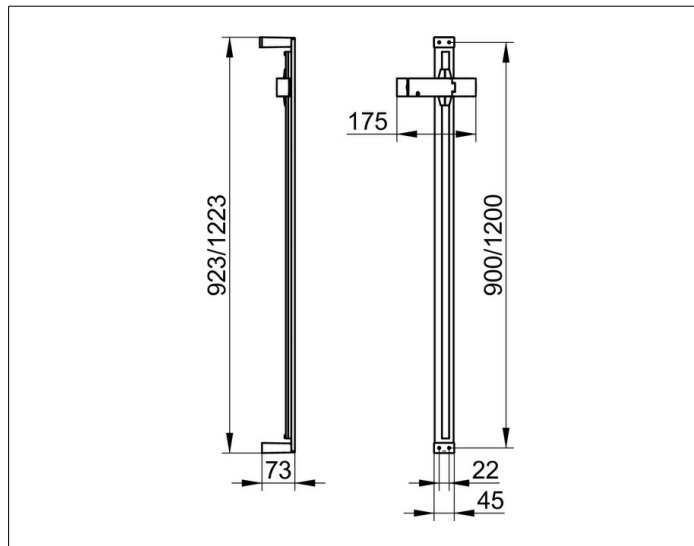

Edition 11

51185010900 Brausestange

**PRODUKT**

**ZEICHNUNG**

**PRODUKTBESCHREIBUNG**

bestehend aus:

- Wandstange mit Brauseschieber,
- Höhenverstellung mit Griff, Neigungswinkel stufenlos verstellbar, wahlweise rechts oder links verwendbar
- mit Fliesenausgleichscheibe (5 mm)

**OBERFLÄCHE**

verchromt

**ABMESSUNG**

900 mm

**AUSSCHREIBUNGSTEXT**

KEUCO EDITION 11 Brausestange 51185010900

hochglanzverchromte Brausestange  
in geradlinigem Design  
und klarer geometrischer Formensprache,  
für die Wandmontage,

bestehend aus:

- Wandstange mit Brauseschieber,
- Höhenverstellung mit Griff,
- Neigungswinkel stufenlos verstellbar,
- mit Fliesenausgleichsscheibe (5 mm)

Gesamtaußenmaß 923 mm, Bohrlochabstand 900 mm,  
Ausladung 73 mm