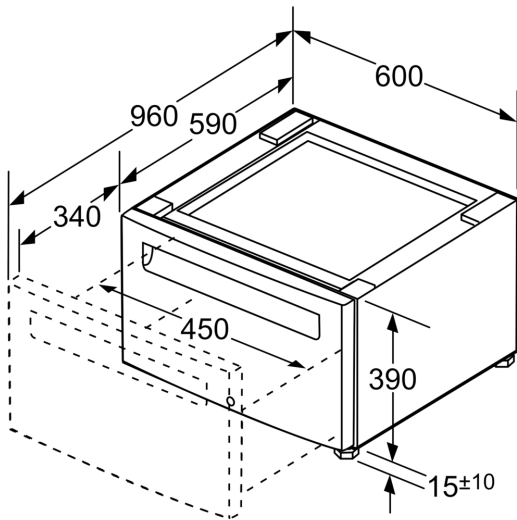

Podest m. Auszug Trockner WZDP20D

Trockner Podest mit Schublade

- ✓ Podest mit Schublade zur platzsparenden Aufbewahrung
- ✓ Das Podest erhöht das Hausgerät für eine komfortablere Bedienung
- ✓ Mit Schublade zur platzsparenden Aufbewahrung
- ✓ Abmessungen: 400 x 600 x 570 mm
- ✓ Bitte prüfen Sie vorab die Kompatibilität mit Ihrem Gerät

Ausstattung

Technische Daten

Abmessungen des verpackten Gerätes:430 x 620 x 635 mm
Abmessung der Palette: 213.0 x 80.0 x 120.0
Anzahl Geräte pro Palette:12
Nettogewicht: 16.3 kg
Bruttogewicht: 20.0 kg
EAN-Nummer: 4242003891865

Podest m. Auszug Trockner
WZDP20D

Maßzeichnungen

Maße in Zoll (mm)

Maße in mm

Maße in mm