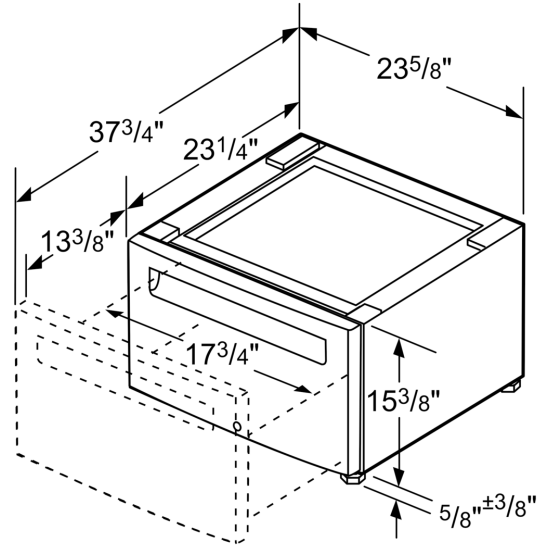

Podest m. Auszug Trockner WZDP20D

Trockner Podest mit Schublade

- ✓ Podest mit Schublade zur platzsparenden Aufbewahrung
- ✓ Das Podest erhöht das Hausgerät für eine komfortablere Bedienung
- ✓ Mit Schublade zur platzsparenden Aufbewahrung
- ✓ Abmessungen: 400 x 600 x 570 mm
- ✓ Bitte prüfen Sie vorab die Kompatibilität mit Ihrem Gerät

Ausstattung

Technische Daten

Abmessungen des verpackten Gerätes:430 x 620 x 635 mm
Abmessung der Palette: 213.0 x 80.0 x 120.0
Anzahl Geräte pro Palette:12
Nettogewicht: 16.3 kg
Bruttogewicht: 20.0 kg
EAN-Nummer: 4242003891865

Podest m. Auszug Trockner
WZDP20D

Maßzeichnungen

Maße in Zoll (mm)

Maße in mm

Maße in mm