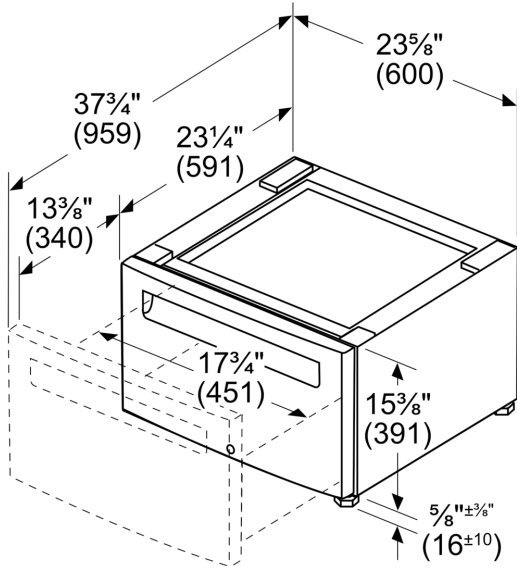

Podest m. Auszug Trockner WZDP20D

Trockner Podest mit Schublade

- ✓ Podest mit Schublade zur platzsparenden Aufbewahrung
- ✓ Das Podest erhöht das Hausgerät für eine komfortablere Bedienung
- ✓ Mit Schublade zur platzsparenden Aufbewahrung
- ✓ Abmessungen: 400 x 600 x 570 mm
- ✓ Bitte prüfen Sie vorab die Kompatibilität mit Ihrem Gerät

Ausstattung

Technische Daten

Abmessungen des verpackten Gerätes:430 x 620 x 635 mm
Abmessung der Palette: 213.0 x 80.0 x 120.0
Anzahl Geräte pro Palette:12
Nettogewicht: 16.3 kg
Bruttogewicht: 20.0 kg
EAN-Nummer: 4242003891865

Podest m. Auszug Trockner
WZDP20D

Maßzeichnungen

Maße in Zoll (mm)

Maße in mm

Maße in mm