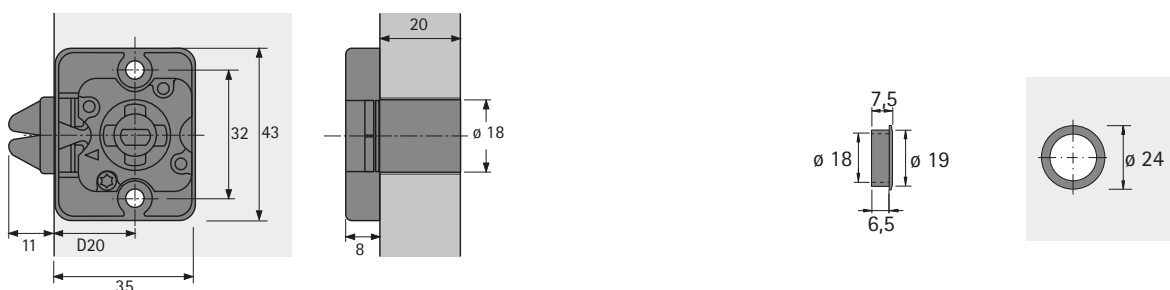

Zylinderrolljalousiefallenschloss

- ▶ Prestige 2000
- ▶ Für auswechselbare Innenzylinder

Zylinderrolljalousiefallenschloss

- ▶ Rechts und links schließend
- ▶ Komplett mit Rosette
- ▶ Einsetzbar mit Schließblech Typ 6195, siehe unten
- ▶ Vernickelt
- ▶ Innenzylinder bitte separat bestellen

Seitenverweis:
▶ Innenzylinder, siehe Seiten 692

Ausführung	Bestell-Nr.	VE
Z23, \varnothing 18 mm	0 046 481	1/10 St.

Einbaumaße

Schließblech Typ 6195

- ▶ Für Zylinderrolljalousiefallenschloss, siehe oben
- ▶ Stahl vernickelt