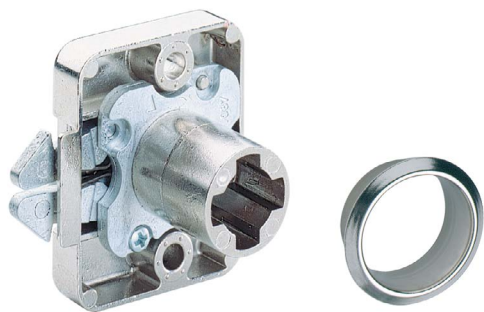

Zylinderrolljalousiefallenschloss

- ▶ Prestige 2000
- ▶ Für auswechselbare Innenzylinder

Zylinderrolljalousiefallenschloss

- ▶ Rechts und links schließend
- ▶ Komplett mit Rosette
- ▶ Einsetzbar mit Schließblech Typ 6195, siehe unten
- ▶ Vernickelt
- ▶ Innenzylinder bitte separat bestellen

Seitenverweis:
▶ Innenzylinder, siehe Seiten 692

Ausführung	Bestell-Nr.	VE
Z23, \varnothing 18 mm	0 046 481	1/10 St.

Einbaumaße

Schließblech Typ 6195

- ▶ Für Zylinderrolljalousiefallenschloss, siehe oben
- ▶ Stahl vernickelt