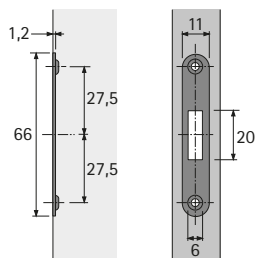

Zylinderrolljalousiefallenschloss

- ▶ Prestige 2000
- ▶ Für auswechselbare Innenzylinder

Zylinderrolljalousiefallenschloss

- ▶ Rechts und links schließend
- ▶ Komplett mit Rosette
- ▶ Einsetzbar mit Schließblech Typ 6195, siehe unten
- ▶ Vernickelt
- ▶ Innenzylinder bitte separat bestellen

Seitenverweis:
▶ Innenzylinder, siehe Seiten 692

Ausführung	Bestell-Nr.	VE
Z23, \varnothing 18 mm	0 046 481	1/10 St.

Einbaumaße

Schließblech Typ 6195

- ▶ Für Zylinderrolljalousiefallenschloss, siehe oben
- ▶ Stahl vernickelt