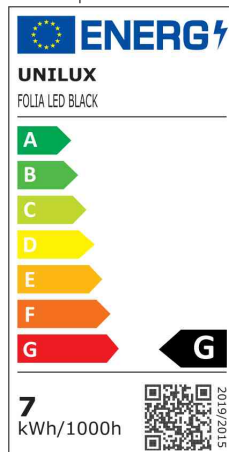

UNILUX

Lampe de bureau à LED à faible consommation FOLIA

- source lumineuse : ce produit contient une source lumineuse de classe d'efficacité énergétique G
 - la lampe contient des LED intégrées
 - les LED ne peuvent pas être changées
 - puissance : 4,8 W
 - consommation d'énergie pondérée : 7 kWh / 1000 h
 - flux lumineux : 520 lumens
 - température de couleur : 3000-3400 Kelvin (blanc chaud)
 - indice de rendu de couleur (Ra) : 80
 - durée de vie : 40.000 heures
- lampe à 4 LED avec lentilles asymétriques pour un meilleur confort
 - design moderne
 - longueur du câble : 1,9 m
 - composé de 80% de matériaux recyclés
 - interrupteur tactile / variateur sur le socle
 - arrêt automatique après 5 heures
 - bras à double articulation avec un mouvement vertical, tête facilement réglable
 - longueur du bras : 580 mm
 - tête de lampe : 120 x 90 mm
 - socle : 150 x 180 mm
 - fiche Euro

Lampe de bureau à LED à faible consommation FOLIA, noir

Détails : Interrupteur tactile - tête de lampe

Lampe de bureau à LED à faible consommation FOLIA, exemple d'utilisation

Produit	Modèle	Couleur	Puissance	Température de couleur	Tension éclairage	Classe énergétique	Numéro de fabricant	Code
Lampe à LED de bureau à faible consommation FOLIA	soacle	gris / noir	4,8 watts	3.000 - 3.400 K	230 V / 12 V	G	400020346	64000149