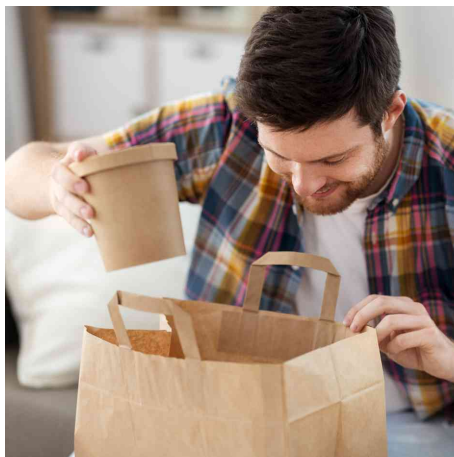

Papier-Tragetasche, mit Papier-Tragegriffen

- stabile Tragetaschen aus Kraftpapier
- Stärke: 70 g/qm bzw. 80 g/qm (Strong)
- aus nachwachsenden Rohstoffen hergestellt
- hohe Nassfestigkeit für einen sicheren Transport
- mit Flachhenkel innen
- recycelbar
- 100% kompostierbar nach EN 13432
- Tragkraft: bis zu 3 kg
- VE = 250 Stück, Abgabe nur in ganzen VE's

Symbolbild: Papier-Tragetasche, mit Papier-Tragegriffen

Symbolbild: zeigt das Produkt in der Anwendung

Symbolbild: zeigt das Produkt in der Anwendung

Produkt	Ausführung	Maße	Farbe	VE	Hersteller- Nummer	Bestell- Nummer
Papier-Tragetasche	3 Liter	(B)180 x (T) 80 x (H)220 mm	braun	250 Stück	35565	6496097
	6,1 Liter	(B)220 x (T)110 x (H)280 mm	braun	250 Stück	35560	6495646
	6,7 Liter	(B)260 x (T)170 x (H)250 mm	braun	250 Stück	35562	6495648
	8,8 Liter	(B)220 x (T)110 x (H)360 mm	braun	250 Stück	35561	6495647
Papier-Tragetasche Strong	13,5 Liter	(B)320 x (T)170 x (H)250 mm	braun	250 Stück	35566	6496098
	16 Liter	(B)320 x (T)120 x (H)400 mm	braun	250 Stück	35563	6495649
	19 Liter	(B)320 x (T)220 x (H)270 mm	braun	250 Stück	35567	6496099
	21,7 Liter	(B)320 x (T)170 x (H)440 mm	braun	250 Stück	35564	6495650