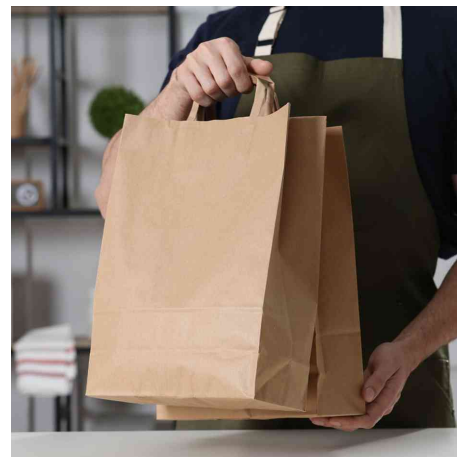

Papier-Tragetasche, mit Papier-Tragegriffen

- stabile Tragetaschen aus Kraftpapier
- Stärke: 70 g/qm bzw. 80 g/qm (Strong)
- aus nachwachsenden Rohstoffen hergestellt
- hohe Nassfestigkeit für einen sicheren Transport
- mit Flachhenkel innen
- recycelbar
- 100% kompostierbar nach EN 13432
- Tragkraft: bis zu 3 kg
- VE = 250 Stück, Abgabe nur in ganzen VE's

Symbolbild: Papier-Tragetasche, mit Papier-Tragegriffen

Symbolbild: zeigt das Produkt in der Anwendung

Symbolbild: zeigt das Produkt in der Anwendung

Produkt	Ausführung	Maße	Farbe	VE	Hersteller- Nummer	Bestell- Nummer
Papier-Tragetasche	3 Liter	(B)180 x (T) 80 x (H)220 mm	braun	250 Stück	35565	6496097
	6,1 Liter	(B)220 x (T)110 x (H)280 mm	braun	250 Stück	35560	6495646
	6,7 Liter	(B)260 x (T)170 x (H)250 mm	braun	250 Stück	35562	6495648
	8,8 Liter	(B)220 x (T)110 x (H)360 mm	braun	250 Stück	35561	6495647
Papier-Tragetasche Strong	13,5 Liter	(B)320 x (T)170 x (H)250 mm	braun	250 Stück	35566	6496098
	16 Liter	(B)320 x (T)120 x (H)400 mm	braun	250 Stück	35563	6495649
	19 Liter	(B)320 x (T)220 x (H)270 mm	braun	250 Stück	35567	6496099
	21,7 Liter	(B)320 x (T)170 x (H)440 mm	braun	250 Stück	35564	6495650