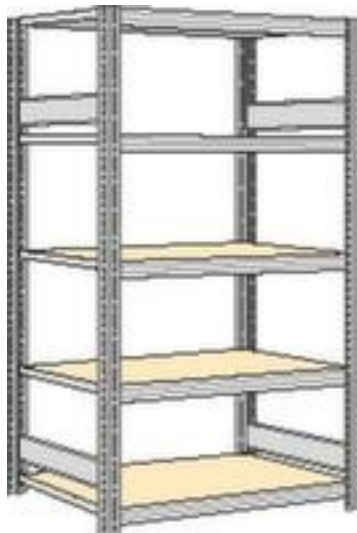

regalwerk rayonnage - rayonnage départ

hauteur x largeur x profondeur 2000 x 1341 x 600 mm, charge max. par tablette 250 kg, 5 niveaux avec sol en bois, angle d'installation droit, utilisation bilatéral - possibilité d'installation flexible librement dans la pièce, montants avec revêtement en zinc anti-corrosion

Numéro d'article: 525291

[REGALWERK]

regalwerk Rayonnage sans boulons à plateaux agglomérés

Rayonnage de départ

rayonnage - rayonnage départ

- Convient pour salles d'archives et entrepôts
- système emboîtable
- hauteur x largeur x profondeur 2000 x 1341 x 600 mm
- charge maximale par élément 2000 kg
- charge max. par tablette 250 kg
- largeur x profondeur compartiment 1285 x 600 mm
- 5 niveaux avec sol en bois
- Réglable au pas de 25 mm
- angle d'installation droit
- utilisation bilatéral - possibilité d'installation flexible librement dans la pièce