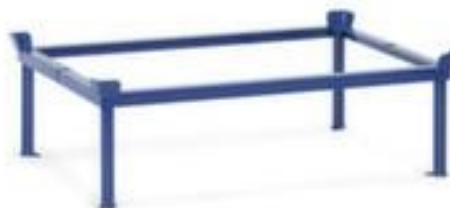

## fetra opzetframe voor palletonderstel

draagvermogen 1200 kg, laadvlak  
lengte x breedte 1010 x 810 mm,  
hoogte 370 mm

Artikelnummer: 119057

**fetra**  
Transportgeräte

**10**  
YEARS  
WARRANTY

### Draagvermogen 1200 kg

opzetframe voor palletonderstel

- draagvermogen 1200 kg
- laadvlak lengte x breedte 1010 x 810 mm
- hoogte 370 mm
- van staal met slag- en krasvaste poedercoating in RAL5007  
briljantblauw
- 10 jaar garantie

## Technische details

transporttoestel	dolly	breedte laadvlak	810 mm
type roller	accessoire	materiaal	staal
voor type transporttoestel	palletonderstel	oppervlak	m. poedercoating
draagvermogen	1200 kg	kleur	briljantblauw // RAL5007
hoogte	370 mm	garantie	10 jaar
lengte laadvlak	1010 mm	gewicht	18 kg