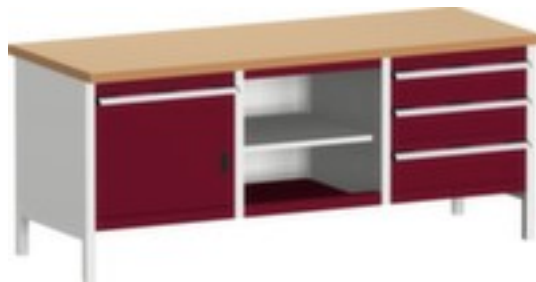

## **bott**

### **werkbank met opbergruimte cubio**

hoogte x breedte x diepte 840 x 2000 x 750 mm, tafelblad van beuken, geolied, draagvermogen 1200 kg, uitvoering frame 4 voeten, uitrusting: 4 laden, 1 kast, 2 legborden, onderstel met slag- en krasvaste poedercoating in RAL7035 lichtgrijs, front met slag- en krasvaste poedercoating in RAL3004 purperrood

## **bott Werkbank cubio**

werkbank met opbergruimte

- hoogte x breedte x diepte 840 x 2000 x 750 mm
- tafelblad van beuken, geolied
- bladdikte 40 mm
- draagvermogen 1200 kg
- uitvoering frame 4 voeten
- uitrusting: 4 laden, 1 kast, 2 legborden
- links 1 kast
- midden 2 legborden
- rechts 3 laden
- binnenzijde deur geperforeerd
- draagvermogen per lade 75 kg
- laden op looprails met kogellagers, uittrekbaar legbord 100 %
- met lade voor normale belastingen
- met greeplijst
- laden en kast afzonderlijk afsluitbaar
- constructie van staal
- onderstel met slag- en krasvaste poedercoating in RAL7035 lichtgrijs

## Technische details

meubeltype	tafel	draagvermogen lade	75 kg
type tafel	werkbank	uittrekbare lade	100 %
uitvoering frame	4 voeten	uittrekrail lade	op looprails met kogellagers
vorm onderstel	4-voetonderstel	greep	greeplijst
hoogte	840 mm	materiaal plaat	beuken
breedte	2000 mm	oppervlak plaat	geolied
diepte	750 mm	kleur plaat	beuken
dikte plaat	40 mm	materiaal onderstel	staal
soort uittrekking	lade voor normale belastingen	oppervlak onderstel	m. poedercoating
draagvermogen	1200 kg	kleur onderstel	lichtgrijs // RAL7035
in hoogte verstelbaar	ja	oppervlak front	m. poedercoating
werkbank uitrusting	4 laden, 1 kast, 2 legborden	kleur voorkant	purperrood // RAL3004
onderbouwelementen links	1 kast	sluitfunctie	laden en kast afzonderlijk afsluitbaar
onderbouwelementen midden	2 legborden	legborden	1 stuks
onderbouwelementen rechts	3 laden	deuren aantal	1 stuks
laden aantal	4 stuks	verrijdbaar	nee
fronthoogte 150 mm	3 stuks	gewicht	147 kg
fronthoogte 200 mm	1 stuks		