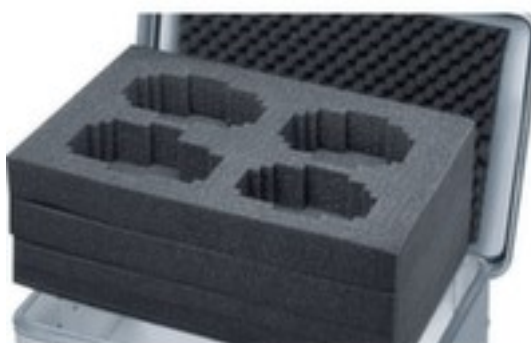

### Mousse prédécoupée

K 424 XC

pour caisse de transport, hauteur x longueur x largeur 380 x 750 x 350 mm, en polyuréthane

Numéro d'article: 146468

## ZARGES Kit de mousse prédécoupée K 424 XC

Mousse prédécoupée

- pour caisse de transport
- kit comprenant : couvercle mousse à picots 30 mm (autocollant) et mousse de fond 10 mm
- hauteur x longueur x largeur 380 x 750 x 350 mm
- en polyuréthane

### Détails techniques

type de récipient	Accessoires	longueur	750 mm
pour type de récipient	caisse de transport	largeur	350 mm
kit comprenant	couvercle mousse à picots 30 mm (autocollant) et mousse	matériau	polyuréthane

	de fond 10 mm	
hauteur	380 mm	Poids 4 kg