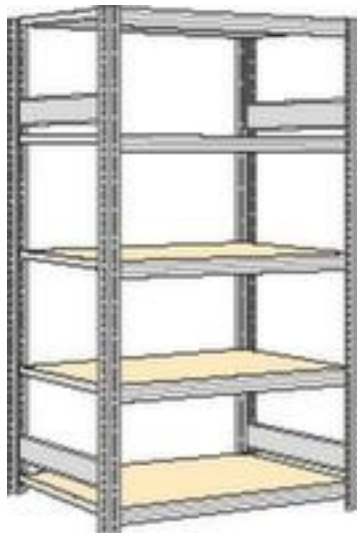

regalwerk rayonnage - rayonnage départ

hauteur x largeur x profondeur 2000 x 1341 x 600 mm, charge max. par tablette 250 kg, 5 niveaux avec sol en bois, angle d'installation droit, utilisation bilatéral - possibilité d'installation flexible librement dans la pièce, montants avec revêtement en zinc anti-corrosion

Numéro d'article: 525291

[REGALWERK]

regalwerk Rayonnage sans boulons à plateaux agglomérés

Rayonnage de départ

rayonnage - rayonnage départ

- Convient pour salles d'archives et entrepôts
- système emboîtable
- hauteur x largeur x profondeur 2000 x 1341 x 600 mm
- charge maximale par élément 2000 kg
- charge max. par tablette 250 kg
- largeur x profondeur compartiment 1285 x 600 mm
- 5 niveaux avec sol en bois
- Réglable au pas de 25 mm
- angle d'installation droit
- utilisation bilatéral - possibilité d'installation flexible librement dans la pièce

Détails techniques

type de meuble	rayonnage	tablette réglable au pas	25 mm
type de rayonnage	rayonnage	utilisation	bilatéral
rayonnage modulaire	système emboîtable	type tablette/niveau	sol en bois
champ de rayonnage	rayonnage départ	surface de montant	galvanisé
convient pour (secteurs)	salles d'archives et entrepôts	surface de traverses	galvanisé
matériau	acier	alignement angle d'installation	droit
hauteur	2000 mm	stabilité / renfort / entretoise	trav. raidissement
largeur	1341 mm	volume de livraison	rayonnage de base avec 2 échelles et plateaux conf. à l'offre
profondeur	600 mm	exécution couleur	galvanisé
charge maxi par tablette	250 kg	livraison	prémonté
charge maxi par élément	2000 kg	certification	GS // label de qualité RAL
nombre de tablettes/niveaux	5 pièce	garantie	5 années
largeur de compartiment	1285 mm	Poids	77,73 kg
profondeur de compartiment	600 mm		