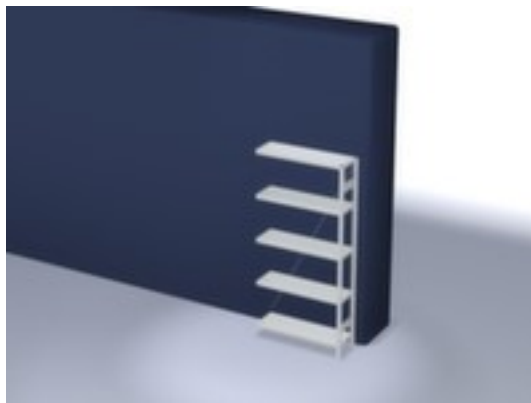

hofsysteemstelling - aanbouwveld

hoogte x breedte x diepte 2000 x 1010 x 335 mm, vaklast 220 kg, 5 niveaus met Stalen bodem, opstelhoek recht, gebruik eenzijdig - ontworpen voor plaatsing tegen een wand, staanders verzinkt met kunststof coating in RAL7035 lichtgrijs, niveaus verzinkt met kunststof coating in RAL7035 lichtgrijs

Artikelnummer: 581151

hofsysteem-inhaakstelling

Aanbouwstelling

systeemstelling - aanbouwveld

- Geschikt voor magazijn en werkplaats
- kliksysteem
- hoogte x breedte x diepte 2000 x 1010 x 335 mm
- veldlast 1600 kg
- vaklast 220 kg
- vak breedte x diepte 1000 x 300 mm
- 5 niveaus met Stalen bodem