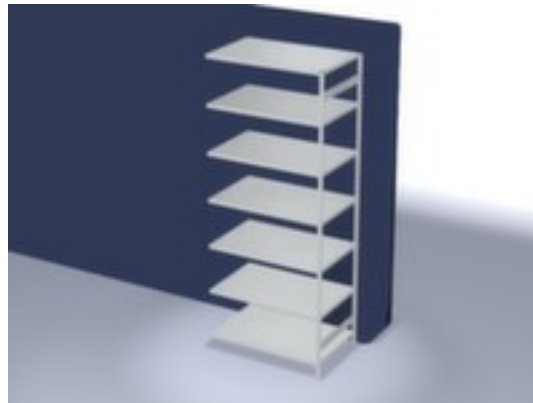

hofsysteemstelling - aanbouwveld

hoogte x breedte x diepte 3000 x 1310 x 835 mm, vaklast 330 kg, 7 niveaus met Stalen bodem, opstelhoek recht, gebruik tweezijdig - flexibele opstelling vrijstaand in de ruimte mogelijk, staanders verzinkt met kunststof coating in RAL7035 lichtgrijs, niveaus verzinkt met kunststof coating in RAL7035 lichtgrijs

Artikelnummer: 864702

hofsysteem
REGALSYSTEME

hofsysteemstelling

Aanbouwstelling

systeemstelling - aanbouwveld

- Geschikt voor magazijn en werkplaats
- kliksysteem
- hoogte x breedte x diepte 3000 x 1310 x 835 mm
- veldlast 2400 kg
- vaklast 330 kg
- vak breedte x diepte 1300 x 800 mm