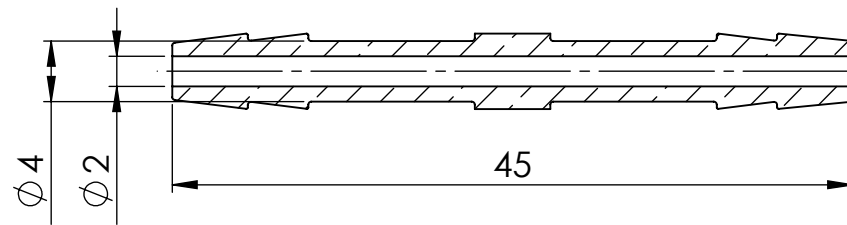

B

B

C

C

D

D

SCHNITT A-A

			Maßstab / Scale: 2:1	Gewicht / Weight:		
			Material: CW 614N (CuZn39Pb3)			
			Benennung / Designation:			
			Doppelschlauchtülle Double hose connetor			
			Artikelnummer / item number:	Status	Format	
			136262	Version	A4	
			Typ-Nr.: MS1700404	1	Blatt / von sheet / of 2 / 2	