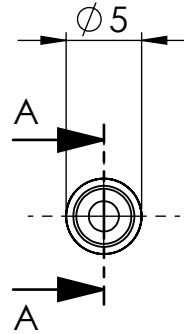

B

B

C

C

D

D

SCHNITT A-A

			Maßstab / Scale: 2:1	Gewicht / Weight:		
			Material: CW 614N (CuZn39Pb3)			
			Benennung / Designation:			
			Doppelschlauchtülle Double hose connetor			
			Artikelnummer / item number:	Status	Format	
			136262	Version	A4	
			Typ-Nr.: MS1700404	1	Blatt / von sheet / of 2 / 2	