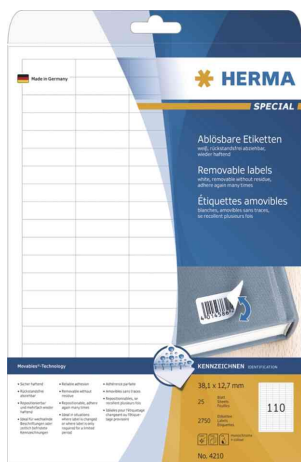

Étiquettes universelles SPECIAL, enlevables, pour imprimante à jet d'encre + laser + photocopieur, petit paquet, 25 feuilles

L'étiquette qui peut faire plus : l'étiquetage devient plus facile, plus sûr et plus souple

- couleur: blanc
- technologie Movables
- adhère facilement sur différentes surfaces (lisses, sèches, non détériorées, sans poussière)
- peuvent être enlevées sans résidus et sans endommager le support
- repositionnables plusieurs fois
- conditionnement = 25 feuilles sur format A4, vendu uniquement au conditionnement

Logiciels gratuit à l'adresse suivante: www.herma.de/software

Exemples d'utilisation:

- pour les changements d'étiquettes fréquents, par exemple sur les étagères
- Modification du contenu de fichiers, dossiers, conteneurs
- indications de courte durée
- instructions
- marquage de biens

Visuel de référence: Étiquettes universelles SPECIAL, enlevable