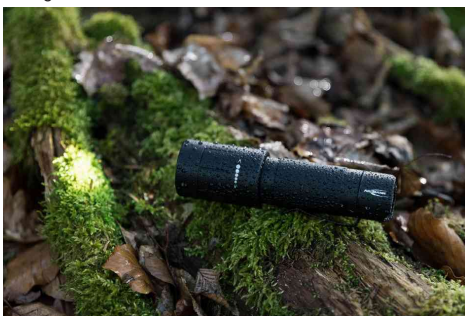

## Lampe de poche LED M250F, avec mise au point, fonctionnement à piles

- boîtier en aluminium
- lampe de poche professionnelle 5W LED
- avec 4 fonctions d'éclairage microcontrôlées: 100%, 30%, stroboscope et morse
- surface adhérente
- ergonomie et confort optimisés
- interrupteur microcontrôlé sur l'extrémité
- avec technologie de lentille
- mise au point optique
- Lieferung inkl. 3x Alkaline Micro AAA Batterien, abnehmbaren Gürtelclip & Handschlaufe

### Détails techniques :

- indice de protection : IP54
- portée : jusqu'à 150 m
- durée de fonctionnement : env. 3 h (100%) / env. 10 h (30%)
- rendement lumineux: 260 lumens (100%) / 75 lumens (30%)
- dimensions : longueur : 123 mm

### Exemples d'utilisation :

- idéal pour la poche d'une veste, le sac à main ou la boîte à gants de la voiture

Lampe de poche LED M250F

Visuel de référence: présente le produit en utilisation

Visuel de référence: présente le produit en utilisation