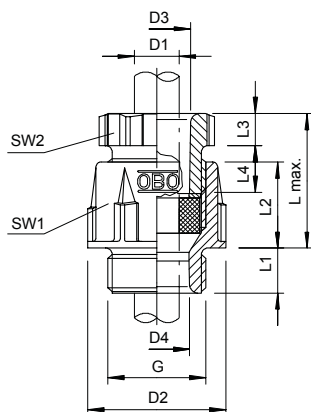

Technisch specificatieblad

Conische wartel, metrische schroefdraad, lichtgrijs

Artikelnr. 2035340

Standaard kabelschroefverbinding, vorm A volgens NEN-EN-IEC 46320 met enkelvoudige dichtring van NR/SBR met metrische schroefdraad volgens NEN-EN-IEC 60423.
Beschermingsgraad: met schroefdraadafdichtingsring IP65, zonder schroefdraadafdichtingsring IP54.

Opmerking: vanwege het risico op spanningsscheuren mogen wartels van polystyreen slechts matig worden vastgedraaid!

PS Polystyreen

Extra productbeschrijving 1 slagvast

Stamgegevens

Bestelnr.	2035340
Type	106 M 25 PS
Omschrijving 1	Wartel conisch, IP54-65
Dimensie	M25
Kleur	lichtgrijs
RAL-nummer	7035
Materiaal	Polystyreen
Materiaal-afk.	PS
Kleinste verkoop-eenheid (VG)	50,00 Stuk
Gewicht	1,02 kg/100 st.

Technisch specificatieblad

Conische wartel, metrische schroefdraad, lichtgrijs

Artikelnr. 2035340

Technische gegevens

Afmeting D2	30,00 mm
Afmeting D3	15,80 mm
Afmeting D4	16,00 mm
Afmeting L max.	30,00 mm
Afmeting L1	10,00 mm
Afmeting L2	16,50 mm
Afmeting L3	6,00 mm
Afmeting L4	12,00 mm
SW1	27,00 mm
SW2	23,00 mm
Uitvoering	recht
Soort afdichting	Dichtring
Doorbuigbescherming	<input type="checkbox"/>
Afdichtbereik D	10,00 - 14,00 mm
explosie veilig	<input type="checkbox"/>
Voor Ex-zone	zonder
voor Ex-zone gas	zonder
voor Ex-zone stof	zonder
Schroefdraad	M25 x 1,5
Soort schroefdraad	metrisch
Lengte schroefdraad	10,00 mm
Nominale schroefdraadmaat	25,00
Glasvezelversterkt	<input type="checkbox"/>
Halogeen vrij	<input checked="" type="checkbox"/>
Meervoudig dichtingsinzetstuk	<input type="checkbox"/>
Met borgmoer	<input type="checkbox"/>
Slagvast	<input checked="" type="checkbox"/>
Beschermingsgraad	IP65
Deelbare wartel	<input type="checkbox"/>
Treklastingsmogelijkheid	<input type="checkbox"/>