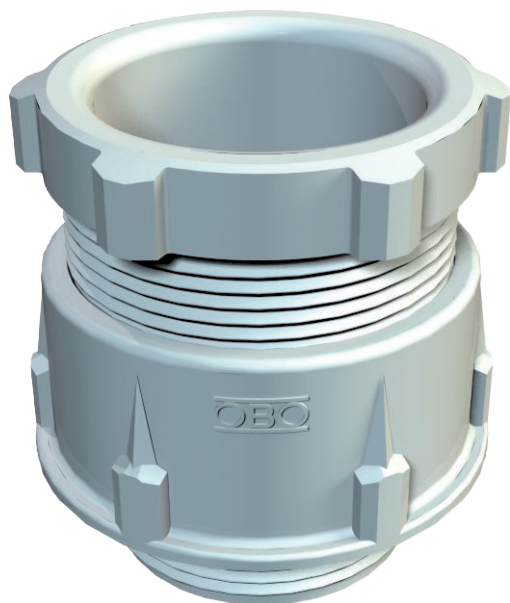

Technisch specificatieblad

Conische wartel, metrische schroefdraad, lichtgrijs

Artikelnr. 2035340

Standaard kabelschroefverbinding, vorm A volgens NEN-EN-IEC 46320 met enkelvoudige dichtring van NR/SBR met metrische schroefdraad volgens NEN-EN-IEC 60423.
Beschermingsgraad: met schroefdraadafdichtingsring IP65, zonder schroefdraadafdichtingsring IP54.

Opmerking: vanwege het risico op spanningsscheuren mogen wartels van polystyreen slechts matig worden vastgedraaid!

PS Polystyreen

Extra productbeschrijving 1 slagvast

Stamgegevens

Bestelnr.	2035340
Type	106 M 25 PS
Omschrijving 1	Wartel conisch, IP54-65
Dimensie	M25
Kleur	lichtgrijs
RAL-nummer	7035
Materiaal	Polystyreen
Materiaal-afk.	PS
Kleinste verkoop-eenheid (VG)	50,00 Stuk
Gewicht	1,02 kg/100 st.

Technisch specificatieblad

Conische wartel, metrische schroefdraad, lichtgrijs

Artikelnr. 2035340

Technische gegevens

Afmeting D2	30,00 mm
Afmeting D3	15,80 mm
Afmeting D4	16,00 mm
Afmeting L max.	30,00 mm
Afmeting L1	10,00 mm
Afmeting L2	16,50 mm
Afmeting L3	6,00 mm
Afmeting L4	12,00 mm
SW1	27,00 mm
SW2	23,00 mm
Uitvoering	recht
Soort afdichting	Dichtring
Doorbuigbescherming	<input type="checkbox"/>
Afdichtbereik D	10,00 - 14,00 mm
explosie veilig	<input type="checkbox"/>
Voor Ex-zone	zonder
voor Ex-zone gas	zonder
voor Ex-zone stof	zonder
Schroefdraad	M25 x 1,5
Soort schroefdraad	metrisch
Lengte schroefdraad	10,00 mm
Nominale schroefdraadmaat	25,00
Glasvezelversterkt	<input type="checkbox"/>
Halogeen vrij	<input checked="" type="checkbox"/>
Meervoudig dichtingsinzetstuk	<input type="checkbox"/>
Met borgmoer	<input type="checkbox"/>
Slagvast	<input checked="" type="checkbox"/>
Beschermingsgraad	IP65
Deelbare wartel	<input type="checkbox"/>
Treklastingsmogelijkheid	<input type="checkbox"/>