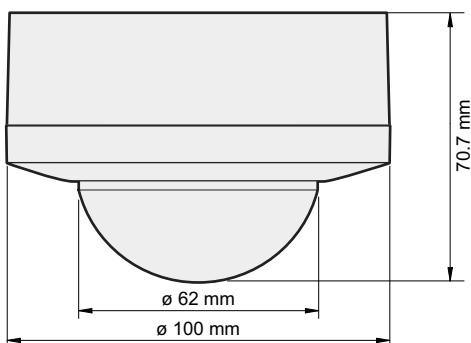

Detectiebereik

H	A Walking	B Across	C Towards
2.5 m	∅ 32 m	∅ 28 m	∅ 10 m
3.0 m	∅ 37 m	∅ 30 m	∅ 8 m

Measured according to EN/IEC63180

Bluetooth

230 V

stand-alone

360°

∅ 37 m
vanop een
hoogte van
3 m

2 - 3.5 m

opbouw

niko

Technische gegevens

Artikelnummer	353-702111
Voedingsspanning	230 Vac \pm 10 %, 50 Hz
Detector output	230 V (ON/OFF)
Maximaal verbruik	0.2 W
Maximale nominale waarde vermogenschakelaar	16 A (beperkt door nationale regelgeving voor installaties)
Relaiscontact	N.O. (max. 10 A), potentiaalvrij
Maximale belasting gloei- en halogeenlampen ($\cos\phi=1$)	2300 W
Maximale belasting fluorescentielampen ($\cos\phi \geq 0,5$)	1200 VA
Maximale belasting spaarlampen (CFLi)	350 W
Maximale belasting ledlampen 230 V	350 W
Maximale belasting leddriver	500 VA
Maximale belasting elektronische transformator	500 VA
Maximale capacatieve belasting	140 μ F
Maximale inschakelstroom	165 A/20 ms – 800 A/200 μ s
Bereik lichtintensiteit	20 lux – 2000 lux, ∞
Aantal kanalen	1 kanaal
Uitschakelvertraging	pulse, 15 s – 2 h, ∞
Detectiehoek	360 °
Detectiebereik (PIR)	\varnothing 37 m vanop een hoogte van 3 m
Omgevingstemperatuur	-25 – +40 °C
Montage	opbouw
Montagehoogte	2 – 3.5 m
Kleur	white (bij benadering RAL 9010)
Afmetingen zichtbaar (HxBxD)	100 x 100 x 70.7 mm
Afmetingen (HxBxD)	100 x 100 x 70.7 mm
Maximumbereik Bluetooth® (vrij veld, afhankelijk van het toestel)	50 m
Werkfrequentie	2.4 GHz
Maximaal radiofrequent vermogen	-2 dBm
Beschermingsgraad	IP54
Slagvastheid	IK04
Instellingen wijzigen	Niko detector tool app (iOS-Android) en 2-wegs Bluetooth® communicatie
Halogeenvrij	ja
Markering	CE

Afmetingen

Aansluitschema