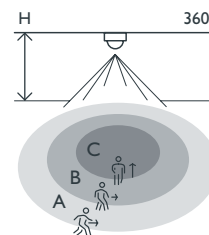

Bewegingsmelder M42LR, 230 V, 32-37 m, IP54, voor opbouw, wit

353-702111

4 jaar
garantie

Deze bewegingsmelder is een standalone melder met 1 kanaal en met een groot detectiebereik voor automatische lichtsturing. Hij is geschikt voor opbouw en heeft een IP54-beschermingsgraad. De instellingen van de melder kunnen gewijzigd worden met behulp van de Niko detector tool-app en 2-wegs Bluetooth® communicatie tussen een smartphone en de melder. Afwerkingskleur: wit

- Opbouw
- Snelle bekabeling met schroefloze en makkelijk bereikbare insteekklemmen
- Gebruiksvriendelijke app voor inbedrijfstelling (iOS/Android)
- 2-wegs Bluetooth® communicatie maakt snelle wijziging van de instellingen mogelijk en geeft live feedback in de app
- Met drie PIR-segmenten die elk 120° dekken
- Gepreconfigureerde functies:
 - instelbare PIR-gevoeligheid (4 niveaus) in 3 x 120°
 - één of meerdere PIR-segmenten kunnen uitgeschakeld worden
 - logfunctie houdt recente veranderingen bij
- Stevig potentiaalvrij relais
- Automatische lichtsturing kan opgeheven worden met een 230V-drukknop - verschillende opties beschikbaar
- Instellingen en configuratie kunnen worden beveiligd met een pincode
- Online portaal voor de back-up en uitwisseling van configuratiebestanden
- IP54 beschermingsgraad

Detectiebereik

H	A Walking	B Across	C Towards
2.5 m	∅ 32 m	∅ 28 m	∅ 10 m
3.0 m	∅ 37 m	∅ 30 m	∅ 8 m

Measured according to EN/IEC63180

Bluetooth

230 V

stand-alone

360°

∅ 37 m
vanop een
hoogte van
3 m

Afmetingen

Aansluitschema