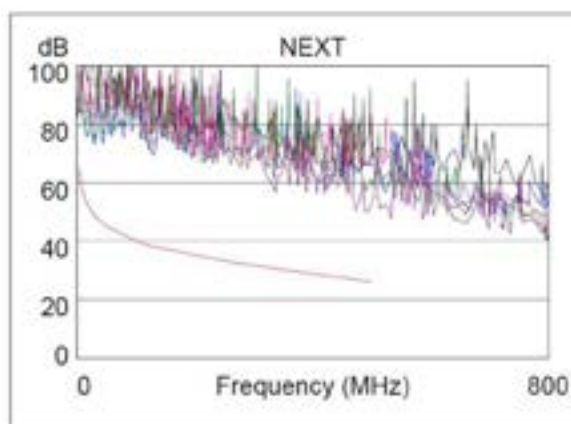

Fluke Performance Test: