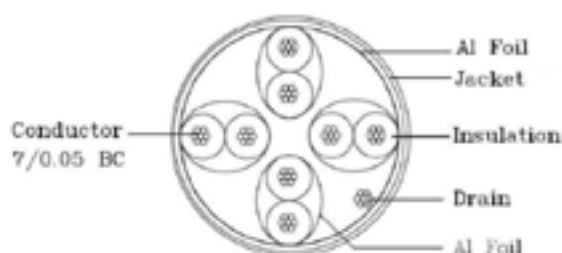

Kabelaussenhülle:

Aussenmantel:	LSZH / halogenfrei
Minimale $\varnothing$ Dicke:	0,5mm
Aussendurchmesser:	$4,0 \pm 0,2$mm