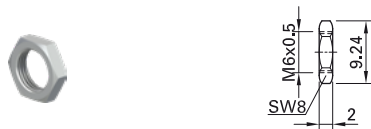

MONTAGEMATERIAL UND ZUBEHÖR

Montagematerial und Zubehör

Sechskantmuttern MU.../M... GEW.12-MUTTER

Für Montage und Anschluss unserer Einbaubuchsen.

MU0,5D/M4N

MU0,8D/M4 MU0,8D/M4N

MU/M5

MU/M6x0,5

MUE/M6x0,75

MU/M8x0,5

MU/M12x0,75

GEW.12-MUTTER

Bestell-Nr.	Typ	Schlüsselweite	Gewinde	
22.6610	MU0,5D/M4N	SW7	M4	Ni
22.6509	MU0,8D/M4	SW7	M4	Au
22.6539	MU0,8D/M4N	SW7	M4	Ni
23.5103	MU/M5	SW6	M5	Ni
23.5104	MU/M6x0,5	SW8	M6x0,5	Ni
50.2008	MUE/M6x0,75	SW8	M6x0,75	Ni
23.5112	MU/M8x0,5	SW10	M8x0,5	Ni
23.5118	MU/M12x0,75	SW15	M12x0,75	Ni
66.9679	GEW.12-MUTTER	SW14	Gew. 12	Ni