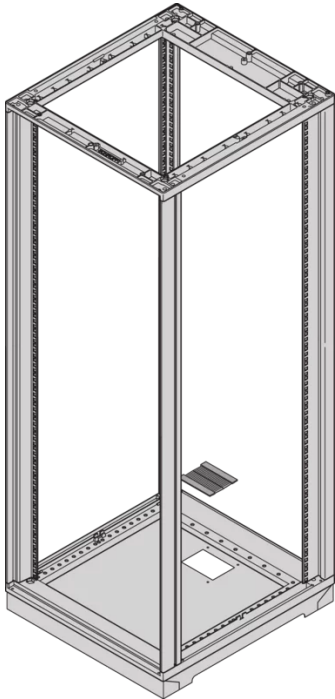

27230-111 NOVASTAR BÜRSTENLEISTE FÜR BODENPLATTE MIT KABELDURCHFÜHRUNG

PRODUKTBESCHREIBUNG

Bürstenleiste zum Schließen von Öffnungen

PRODUKTMERKMALE

Produkttyp: Bürstenleiste

Produktfamilie: Novastar

Typ: Bürstenleiste

Passend zu: Schrank

Farbe: Schwarz

Breite (mm): 110 mm

ZUSÄTZLICHE PRODUKTDDETAILS

Bürstenleiste zum Abdecken der Kabeldurchführungsöffnung in der Bodenplatte.

ZERTIFIZIERUNGEN

Nordamerika

Alle Standorte