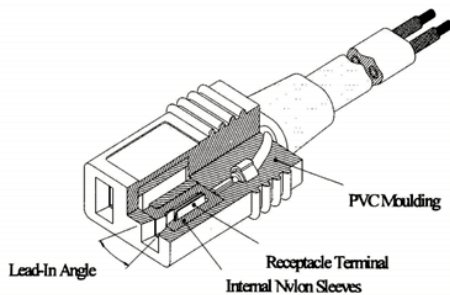

FGxx

SCHUTZGITTER METALL , IP20

FG25

FGxxx

Metallgitter für Standard Lüftergrößen 25x25mm bis 172x150mm. Material: Stahldraht, verchromt.

Art. Nr.	Typ	Lüftergröße [mm]	Bohrungsmaße [mm]	Anzahl d. Ringe	Höhe [mm]	Verpackung [Stk.]
912510000	FG25 Metallgitter	25x25	1x28.2	2	5	100
913010000	FG30 Metallgitter	30x30	4x24	2	5	100
914010000	FG40 Metallgitter	40x40	4x32	2	5	100
915010000	FG50 Metallgitter	50x50	4x42	3	5	100
915010001	FG50-40 Metallgitter	50x50	4x40	3	5	100
916010000	FG60 Metallgitter	60x60	4x50	4	5	100
918010000	FG80 Metallgitter	80x80	4x71.5	5	5	100
919210000	FG92 Metallgitter	92x92	4x82.5	6	5	100
911210000	FG120 Metallgitter	120x120	4x105	8	5.7	100
915110000	FG150 Metallgitter	172x150	1x162	9/10	6.5	100
917210000	FG172 Metallgitter	D172	1x162	10	6.5	100

LFKxx

AC-ANSCHLUSSKABEL

Zum Anschließen von Lüftern mit Standard Flachsteckkontakten: 2.8x0.3 mm. Schwarz, 960 mm lang, gerader Kopf (andere Modelle auf Anfrage). UL E207628.

Art. Nr.	Typ	Für AC-Lüfter mit Standardflachkontakten	Länge [mm]	Farbe	Verpackung [Stk.]
911032000	Lüfteranschlusskabel	LFK1vz	910	schwarz	50

Technische Änderungen vorbehalten • 01/08

LFGxx, FGxxK, EMVGxx, EFxx
STAUBSCHUTZGITTER IP 30, EMV-GITTER, EMV-FILTERGITTER

Der Plastikfilter der Serie LFG bietet Schutzklasse IP30, entsprechend IEC592. Es besteht aus Filterrahmen, Steckgitter und Filtermatte. Wird das Steckgitter durch ein EMV-Gitter (silbern) ersetzt, entsteht ein kostengünstiger Staub- und EMV-Filter.