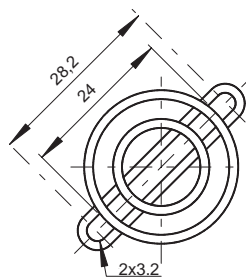

FGxx

SCHUTZGITTER METALL , IP20

FG25

FGxxx

Metallgitter für Standard Lüftergrößen 25x25mm bis 172x150mm. Material: Stahldraht, verchromt.

Art. Nr.	Typ	Lüftergröße [mm]	Bohrungsmaße [mm]	Anzahl d. Ringe	Höhe [mm]	Verpackung [Stk.]
912510000	FG25 Metallgitter	25x25	1x28.2	2	5	100
913010000	FG30 Metallgitter	30x30	4x24	2	5	100
914010000	FG40 Metallgitter	40x40	4x32	2	5	100
915010000	FG50 Metallgitter	50x50	4x42	3	5	100
915010001	FG50-40 Metallgitter	50x50	4x40	3	5	100
916010000	FG60 Metallgitter	60x60	4x50	4	5	100
918010000	FG80 Metallgitter	80x80	4x71.5	5	5	100
919210000	FG92 Metallgitter	92x92	4x82.5	6	5	100
911210000	FG120 Metallgitter	120x120	4x105	8	5.7	100
915110000	FG150 Metallgitter	172x150	1x162	9/10	6.5	100
917210000	FG172 Metallgitter	D172	1x162	10	6.5	100

LFKxx

AC-ANSCHLUSSKABEL

Zum Anschließen von Lüftern mit Standard Flachsteckkontakten: 2.8x0.3 mm. Schwarz, 960 mm lang, gerader Kopf (andere Modelle auf Anfrage). UL E207628.

Art. Nr.	Typ	Für AC-Lüfter mit Standardflachkontakten	Länge [mm]	Farbe	Verpackung [Stk.]
911032000	Lüfteranschlusskabel	LFK1vz	910	schwarz	50

Technische Änderungen vorbehalten • 01/08

LFGxx, FGxxK, EMVGxx, EFxx
STAUBSCHUTZGITTER IP 30, EMV-GITTER, EMV-FILTERGITTER

Der Plastikfilter der Serie LFG bietet Schutzklasse IP30, entsprechend IEC592. Es besteht aus Filterrahmen, Steckgitter und Filtermatte. Wird das Steckgitter durch ein EMV-Gitter (silbern) ersetzt, entsteht ein kostengünstiger Staub- und EMV-Filter.